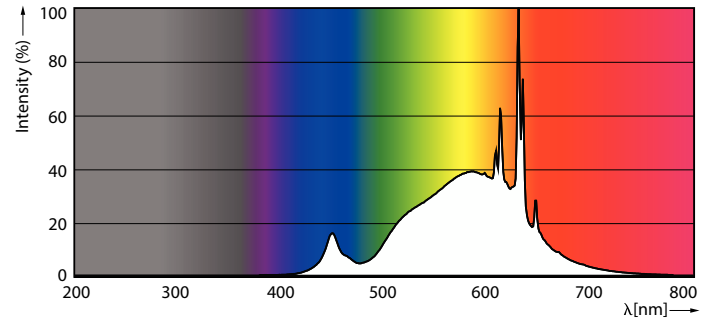

LEDbulb MAS EU 4W A60 E27 830 CL-POC