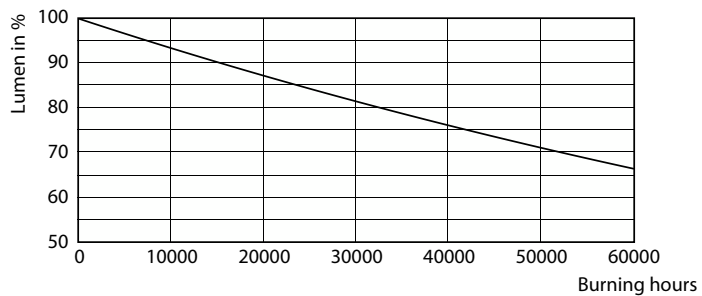

Ultra-effektiv LED-pære

Levetid

50K

50K