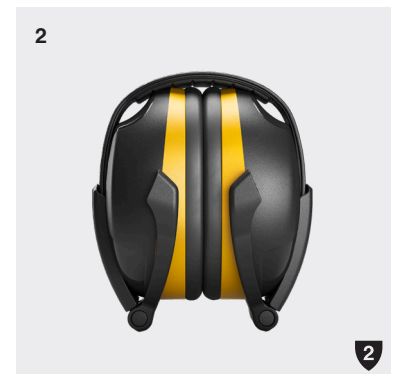

Secure Sammenleggbart

Passive hørselvern

Sammenleggbart hørselvern er det perfekte valget for arbeidsoppgaver der hørselvernet må være lett tilgjengelig. Det er kompakt når det brettes sammen, og øreklokkene er tette under oppbevaring.

1. Secure 1F

Artikkelnr: 41501-001

2. Secure 2F

Artikkelnr: 41502-001

Funksjoner

- 1** • Beskyttelsesnivå 1 for lav til middels støynivå
- Kompakt når den er brettet sammen for praktisk oppbevaring
- 2** • Beskyttelsesnivå 2 for middels til høy støynivå
- Kompakt når den er brettet sammen for praktisk oppbevaring

Laget av kvalitetsplast

Slitesterk konstruksjon av termoplast som tåler krevende miljøer og temperatursvingninger uten å miste klemstyrken eller fleksibiliteten. Den ikke-ledende konstruksjonen gjør dette til det perfekte valget når du arbeider i nærheten av strømkilder.