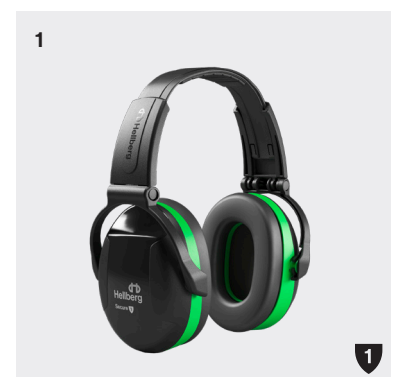

Secure Sammenleggbart

Passive hørselvern

Sammenleggbart hørselvern er det perfekte valget for arbeidsoppgaver der hørselvernet må være lett tilgjengelig. Det er kompakt når det brettes sammen, og øreklokkene er tette under oppbevaring.

1. Secure 1F

Artikkelnr: 41501-001

2. Secure 2F

Artikkelnr: 41502-001

Funksjoner

- 1** • Beskyttelsesnivå 1 for lav til middels støynivå
- Kompakt når den er brettet sammen for praktisk oppbevaring
- 2** • Beskyttelsesnivå 2 for middels til høy støynivå
- Kompakt når den er brettet sammen for praktisk oppbevaring

Laget av kvalitetsplast

Slitesterk konstruksjon av termoplast som tåler krevende miljøer og temperatursvingninger uten å miste klemstyrken eller fleksibiliteten. Den ikke-ledende konstruksjonen gjør dette til det perfekte valget når du arbeider i nærheten av strømkilder.