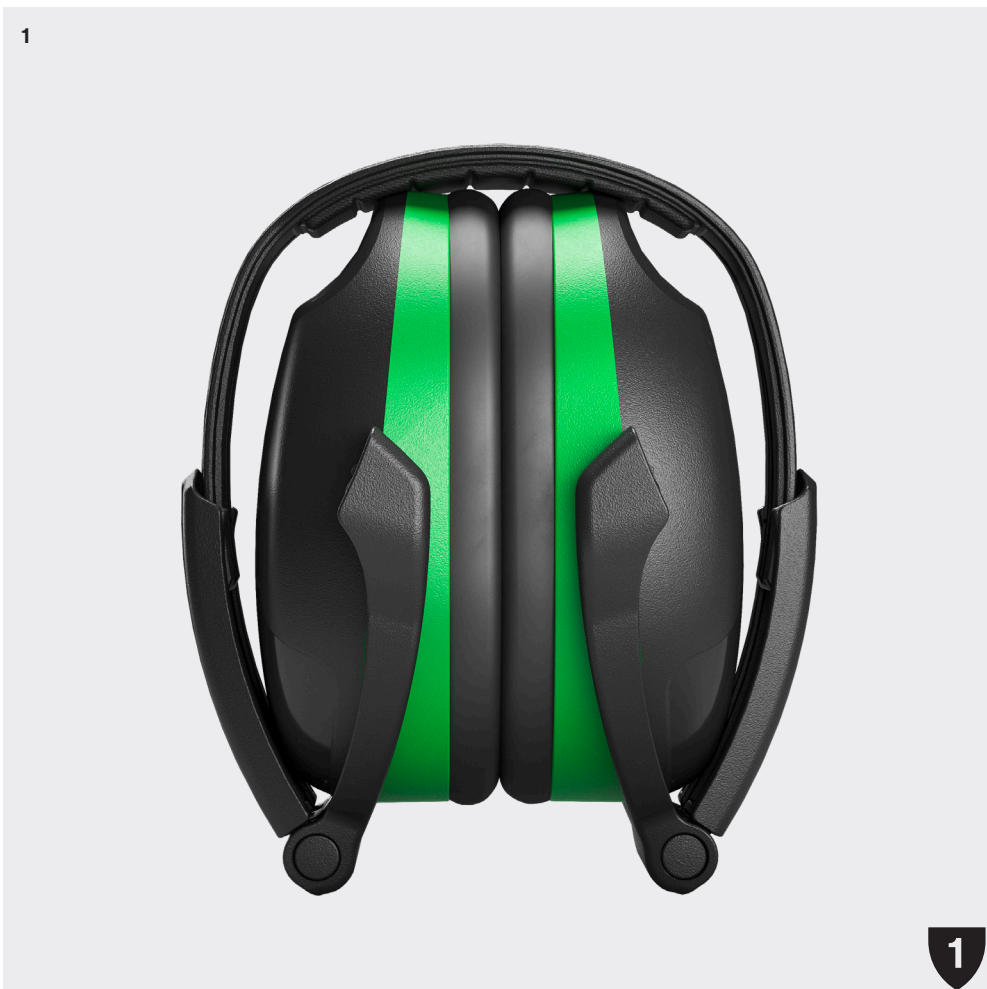

Secure Sammenleggbart

Passive hørselvern

Sammenleggbart hørselvern er det perfekte valget for arbeidsoppgaver der hørselvernet må være lett tilgjengelig. Det er kompakt når det brettes sammen, og øreklokkene er tette under oppbevaring.

1. Secure 1F

Artikkelnr: 41501-001

2. Secure 2F

Artikkelnr: 41502-001

Funksjoner

- 1** • Beskyttelsesnivå 1 for lav til middels støynivå
- Kompakt når den er brettet sammen for praktisk oppbevaring
- 2** • Beskyttelsesnivå 2 for middels til høy støynivå
- Kompakt når den er brettet sammen for praktisk oppbevaring

Sammenleggbar hodebøyle

Hodebøylekonstruksjonen gjør hørselvernet svært kompakt når det legges sammen, perfekt når hørselvernet må være lett tilgjengelig. Under oppbevaring er øreklokkene forseglet og beskyttet mot smuss og rusk. Hodebøylen brettes enkelt inn og ut, og den har myk demping som gjør den komfortabel mot hodet.

Laget av kvalitetsplast

Slitesterk konstruksjon av termoplast som tåler krevende miljøer og temperatursvingninger uten å miste klemstyrken eller fleksibiliteten. Den ikke-ledende konstruksjonen gjør dette til det perfekte valget når du arbeider i nærheten av strømkilder.