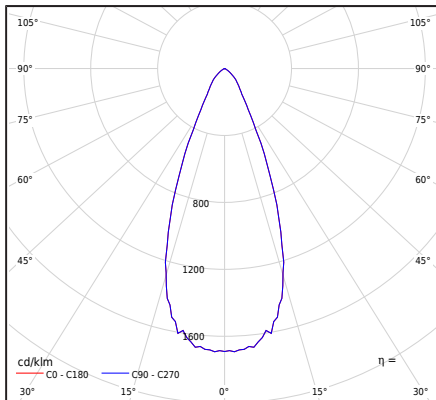

Art.nr	El.nummer	Farge	RAL
1594GR	3185567	GRAFITT	7016

Generell informasjon

Type armatur	Bakke/spot armatur
Materiale	Pulver lakkert aluminiumstøp
Avdeknings materiale/optikk	Glass - herdet, klar
Type lyskilde	LED modul + driver
Lysstyring	Ikke dimbar
Netto / Brutto vekt armatur	1,31kg / 1,52kg
Forpakkingsstørrelse [cm]	29,5x17,5x15,5
LED	Cree XP-G3 DK1305003-VA05 (Produktblad/FDV)
Driver	VS ECXe 350.192 (186519)
Effekt W	7W
Armatureffekt	8,6W
Modul lumen	854lm
Lumen ut	738lm
Modul effektivitet	122lm/W
Armatur Lumen/Watt	85,8lm/W
Fargetemperatur	3000K
Farvekonsistens (McAdam-Ellipse)	SDCM3
Fargegjengivelsesindeks	80
Beregnet levetid L70/B50 ved 25°C	>145 000h
LED fotobiologisk trussel	RG0 or RG1
Virkningsgrad	PF 0,55
Ta nominal:	+25°C

Filer som kan lastes ned

Photometric LDT files, Photometric IES files, Manual

0.5	0.39	E(0°)	4992
		E(C0)	2043
1.0	0.78	E(0°)	1248
		E(C0)	511
1.5	1.16	E(0°)	555
		E(C0)	227
2.0	1.55	E(0°)	312
		E(C0)	128
2.5	1.94	E(0°)	200
		E(C0)	82
3.0	2.33	E(0°)	139
		E(C0)	57

Odstep [m] średnica stożka [m] Moc oświetleniowa [lx]
 C0 - C180 (Kat połowkowy: 42.4°)