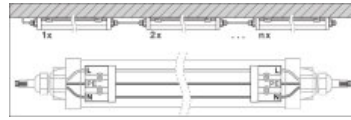

REFERANSER / LENKER

For garanti se

▶ www.ledvance.no/garanti

ANSVARFRASKRIVELSE

Endres uten varsel. Sørg alltid for å bruke den nyeste versjonen.