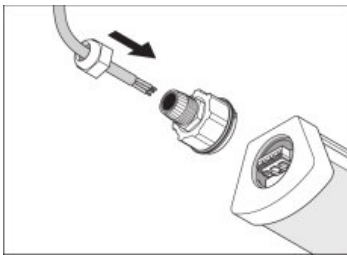

REFERANSER / LENKER

For garanti se

▶ www.ledvance.no/garanti

ANSVARFRASKRIVELSE

Endres uten varsel. Sørg alltid for å bruke den nyeste versjonen.