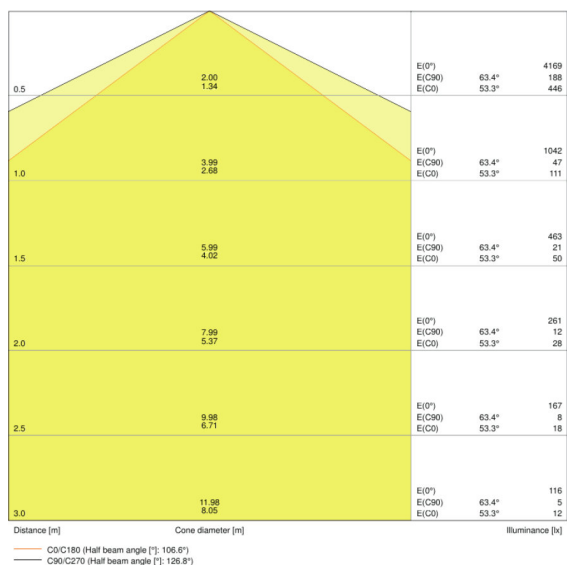

Temperaturområde ved lagring

-40...+70 °C

Lysfordeling

LDC typ cone

LDC typ polar

UTSTYR/TILBEHØR

- Klemmer av rustfritt stål med sikkerhetsskruer inkludert
- Monteringstilbehør inkludert (opphengskit, tyverisikringskit)

LOGISTIKK DATA

Product kode	Forpakkings enhet (stk/enhet)	Dimensjoner (lengde x bredde x høyde)	Brutto vekt	Volum
4058075424265		72 mm x 1619 mm x 90 mm	1540,00 g	10.49 dm³
4058075424272	NO: VS 6	1640 mm x 200 mm x 240 mm	9855,00 g	78.72 dm³

The mentioned product code describes the smallest quantity unit which can be ordered. One shipping unit can contain one or more single products. When placing an order, for the quantity please enter single or multiples of a shipping unit.

ADDITIONAL CATALOG INFORMATION