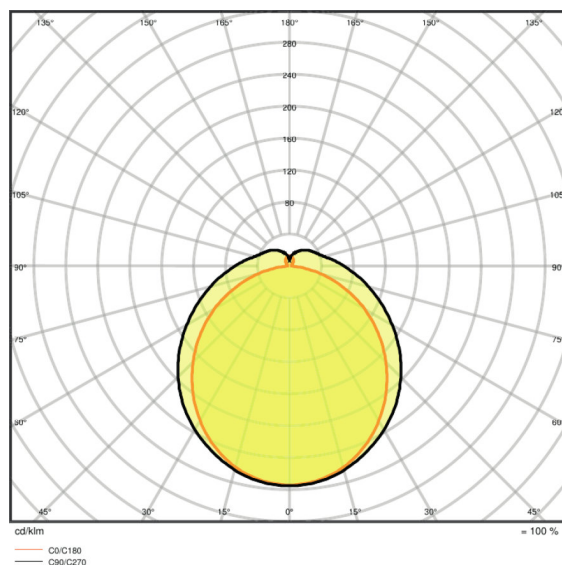

Temperaturområde ved lagring

-40...+70 °C

Lysfordeling

LDC typ cone

LDC typ polar

UTSTYR/TILBEHØR

- Klemmer av rustfritt stål med sikkerhetsskruer inkludert
- Monteringstilbehør inkludert (opphengskit, tyverisikringskit)

LOGISTIKK DATA

Product kode	Forpakkings enhet (stk/enhet)	Dimensjoner (lengde x bredde x høyde)	Brutto vekt	Volum
4058075424265		72 mm x 1619 mm x 90 mm	1540,00 g	10.49 dm³
4058075424272	NO: VS 6	1640 mm x 200 mm x 240 mm	9855,00 g	78.72 dm³

The mentioned product code describes the smallest quantity unit which can be ordered. One shipping unit can contain one or more single products. When placing an order, for the quantity please enter single or multiples of a shipping unit.

ADDITIONAL CATALOG INFORMATION