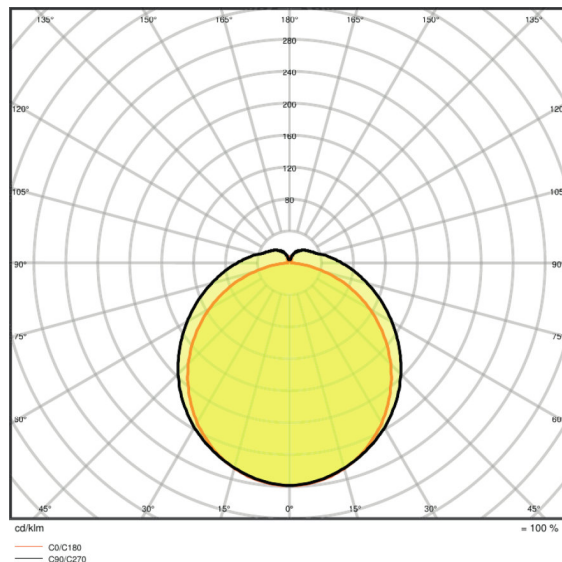

Temperaturområde ved lagring

-40...+70 °C

Lysfordeling

LDC typ cone

LDC typ polar

UTSTYR/TILBEHØR

- Klemmer av rustfritt stål med sikkerhetsskruer inkludert
- Monteringstilbehør inkludert (opphengskit, tyverisikringskit)

LOGISTIKK DATA

Product kode	Forpakkings enhet (stk/enhet)	Dimensjoner (lengde x bredde x høyde)	Brutto vekt	Volum
4058075424227		72 mm x 1319 mm x 90 mm	1310,00 g	8.55 dm³
4058075424234	NO: VS 6	1340 mm x 200 mm x 240 mm	8140,00 g	64.32 dm³

The mentioned product code describes the smallest quantity unit which can be ordered. One shipping unit can contain one or more single products. When placing an order, for the quantity please enter single or multiples of a shipping unit.

ADDITIONAL CATALOG INFORMATION