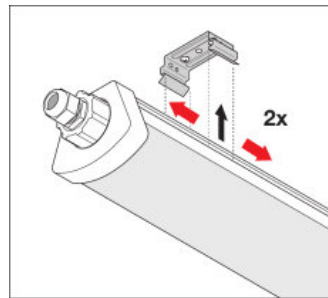

REFERANSER / LENKER

For garanti se

▶ www.ledvance.no/garanti

ANSVARFRASKRIVELSE

Endres uten varsel. Sørg alltid for å bruke den nyeste versjonen.