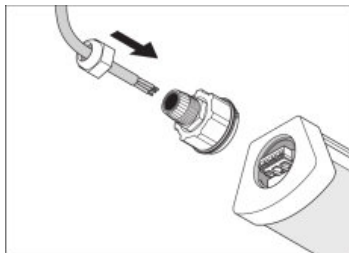

REFERANSER / LENKER

For garanti se

▶ www.ledvance.no/garanti

ANSVARFRASKRIVELSE

Endres uten varsel. Sørg alltid for å bruke den nyeste versjonen.