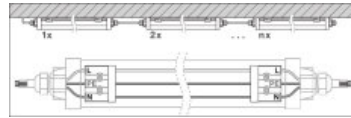

REFERANSER / LENKER

For garanti se

▶ www.ledvance.no/garanti

ANSVARFRASKRIVELSE

Endres uten varsel. Sørg alltid for å bruke den nyeste versjonen.