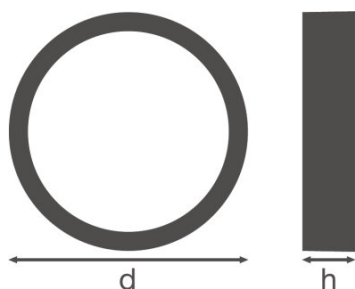

PRODUKT DATABLAD

SF BLKH RING 250 BK

SURFACE BULKHEAD RING | Festbar dekselring (IK10)

PRODUKTEGENSKAPER

- Slagfasthet: IK10

TEKNISK DATA

Mål og vekt

Diameter	258,0 mm
Høyde	57,0 mm
Produktvekt	210,00 g

Begrenset overflatetemperatur	ikke relevant
--------------------------------------	---------------

UTSTYR/TILBEHØR

- Anti-tyveri skrue inkludert

LOGISTIKK DATA

Product kode	Forpakkings enhet (stk/enhet)	Dimensjoner (lengde x bredde x høyde)	Brutto vekt	Volum
4058075399358		74 mm x 322 mm x 312 mm	315,00 g	7.43 dm ³
4058075399365	NO: VS 8	650 mm x 335 mm x 315 mm	3241,00 g	68.59 dm ³