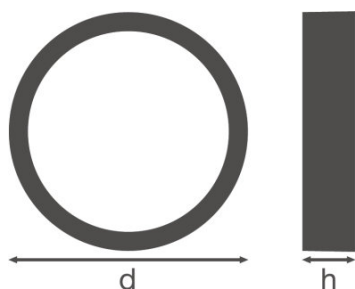

PRODUKT DATABLAD

SF BLKH RING 250 WT

SURFACE BULKHEAD RING | Festbar dekselring (IK10)

PRODUKTEGENSKAPER

- Slagfasthet: IK10

TEKNISK DATA

Mål og vekt

Diameter	258,0 mm
Høyde	57,0 mm
Produktvekt	210,00 g

UTSTYR/TILBEHØR

- Anti-tyveri skrue inkludert

LOGISTIKK DATA

Product kode	Forpakkings enhet (stk/enhet)	Dimensjoner (lengde x bredde x høyde)	Brutto vekt	Volum
4058075399334		74 mm x 322 mm x 312 mm	315,00 g	7.43 dm ³
4058075399341	NO: VS 8	650 mm x 335 mm x 315 mm	3241,00 g	68.59 dm ³