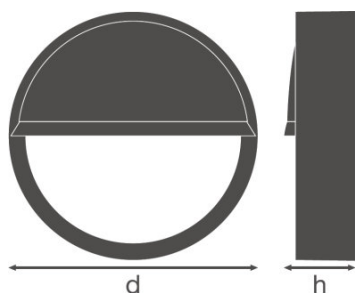

PRODUKT DATABLAD

SF BLKH EYELID 300 BK

SURFACE BULKHEAD EYELID | Festbar halvvisirring (IK10)

PRODUKTEGENSKAPER

- Slagfasthet: IK10

TEKNISK DATA

Mål og vekt

Diameter	308,0 mm
Høyde	65,0 mm
Produktvekt	280,00 g

Begrenset overflatetemperatur	ikke relevant
--------------------------------------	---------------

UTSTYR/TILBEHØR

- Anti-tyveri skrue inkludert

LOGISTIKK DATA

Product kode	Forpakkings enhet (stk/enhet)	Dimensjoner (lengde x bredde x høyde)	Brutto vekt	Volum
4058075375543		74 mm x 322 mm x 312 mm	385,00 g	7.43 dm ³
4058075375550	NO: VS 8	650 mm x 335 mm x 315 mm	3801,00 g	68.59 dm ³