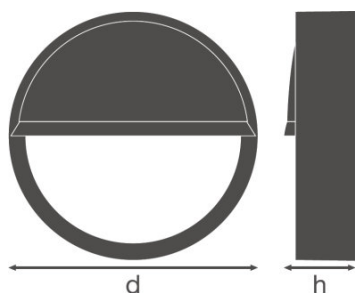

PRODUKT DATABLAD

SF BLKH EYELID 300 WT

SURFACE BULKHEAD EYELID | Festbar halvvisirring (IK10)

PRODUKTEGENSKAPER

- Slagfasthet: IK10

TEKNISK DATA

Mål og vekt

Diameter	308,0 mm
Høyde	65,0 mm
Produktvekt	280,00 g

Begrenset overflatetemperatur	ikke relevant
--------------------------------------	---------------

UTSTYR/TILBEHØR

- Anti-tyveri skrue inkludert

LOGISTIKK DATA

Product kode	Forpakkings enhet (stk/enhet)	Dimensjoner (lengde x bredde x høyde)	Brutto vekt	Volum
4058075375529		74 mm x 322 mm x 312 mm	385,00 g	7.43 dm ³
4058075375536	NO: VS 8	650 mm x 335 mm x 315 mm	3801,00 g	68.59 dm ³