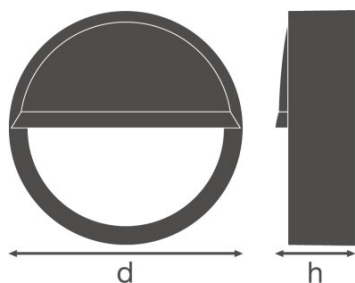

## SF BLKH EYELID 250 WT

SURFACE BULKHEAD EYELID | Festbar halvvisirring (IK10)

---

## Mål og vekt

<b>Diameter</b>	258,0 mm
<b>Høyde</b>	64,0 mm
<b>Produktvekt</b>	210,00 g