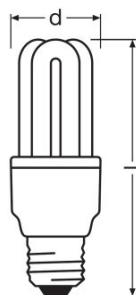

Produkt datablad

Teknisk data

Elektriske data

| | |
|----------------------------|-------------|
| Nominell effekt | 8,00 W |
| Konstruksjonseffekt (watt) | 8,00 W |
| Nominell spenning | 220...240 V |

Photometrical data

Mål og vekt

| | |
|------------------|----------|
| Maximum diameter | 43,0 mm |
| Total lengde | 114,0 mm |
| Produktvekt | 60,00 g |

Levetid

| | |
|----------------------------|---------|
| Nominell levetid på lampen | 10000 h |
| Angitt levetid på lampen | 10000 h |