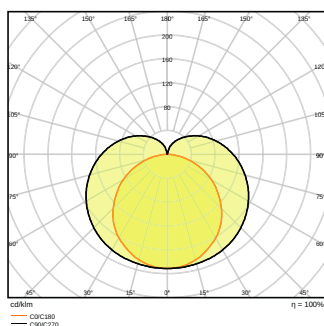

MÅTT & VIKT

Längd	1473.00 mm
-------	------------

Bredd	28,00 mm
Höjd	36,00 mm
produktvikt	520,00 g

MATERIAL & FÄRGER

Produktfärg	White
Färg på armaturhus	White
Material i kroppen	Polycarbonate (PC)
Material i höljet	Polycarbonate (PC)
Glödträdtest enligt IEC 60695-2-12	850 °C
Kviksilvermängd	0.0 mg