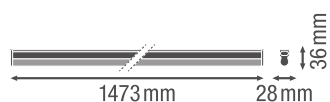

Fotometriska data

Ljusflöde	1900 lm
Ljusutbyte	112 lm/W
Färgtemperatur	4000 K
Ljuskvalitet (angiven)	Kallvit
Färgåtergivningindex Ra	> 80
SDCM Standardavvikelse färgmatchning	< 5 sdc
Flimmerfri	Ja
Fotobiologisk säkerhetsgrupp enl EN62778	RG0
Spridningsvinkel	140 °

MÅTT & VIKT

Längd	1473.00 mm
-------	------------

Bredd	28,00 mm
Höjd	36,00 mm
produktvikt	520,00 g

MATERIAL & FÄRGER

Produktfärg	White
Färg på armaturhus	White
Material i kroppen	Polycarbonate (PC)
Material i höljet	Polycarbonate (PC)
Glödträdtest enligt IEC 60695-2-12	850 °C
Kviksilvermängd	0.0 mg