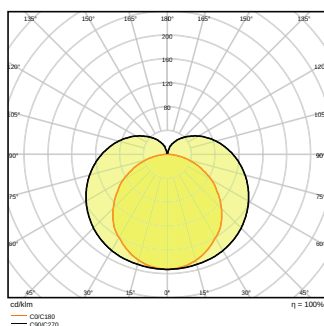

MÅTT & VIKT

Längd	1473.00 mm
-------	------------

Bredd	28,00 mm
Höjd	36,00 mm
produktvikt	520,00 g

MATERIAL & FÄRGER

Produktfärg	White
Färg på armaturhus	White
Material i kroppen	Polycarbonate (PC)
Material i höljet	Polycarbonate (PC)
Glödträdtest enligt IEC 60695-2-12	850 °C
Kviksilvermängd	0.0 mg