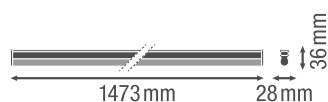

Fotometriska data

Ljusflöde	1800 lm
Ljusutbyte	106 lm/W
Färgtemperatur	3000 K
Ljusfärg (angiven)	Varmvit
Färgåtergivningsindex Ra	> 80
SDCM Standardavvikelse färgmatchning	< 5 sdcM
Flimmerfri	Ja
Fotobiologisk säkerhetsgrupp enl EN62778	RG0
Spridningsvinkel	140 °

MÅTT & VIKT

Längd	1473.00 mm
-------	------------

Bredd	28,00 mm
Höjd	36,00 mm
produktvikt	520,00 g

MATERIAL & FÄRGER

Produktfärg	White
Färg på armaturhus	White
Material i kroppen	Polycarbonate (PC)
Material i höljet	Polycarbonate (PC)
Glödträdtest enligt IEC 60695-2-12	850 °C
Kviksilvermängd	0.0 mg