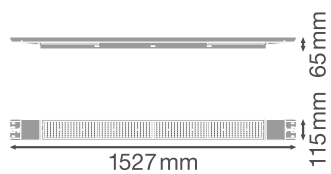

### Fotometriska data

Ljusflöde	16800 lm
Ljusutbyte	160 lm/W
Färgtemperatur	4000 K
Ljusfärg (angiven)	Kallvit
Färgåtergivningindex Ra	$\geq 80$
SDCM Standardavvikelse färgmatchning	< 3 sdcn
Flimmerfri	Ja
Flimmervärde (Pst LM)	-
Stroboskopisk effekt (SVM)	-
Fotobiologisk säkerhetsgrupp enl EN62778	RG1
Fotobiologisk säkerhetsgrupp enl EN62471	RG1
Spridningsvinkel	120 °

## MÅTT & VIKT

Längd	1527 mm
Bredd	115,00 mm
Höjd	65,00 mm
produktvikt	4450,00 g