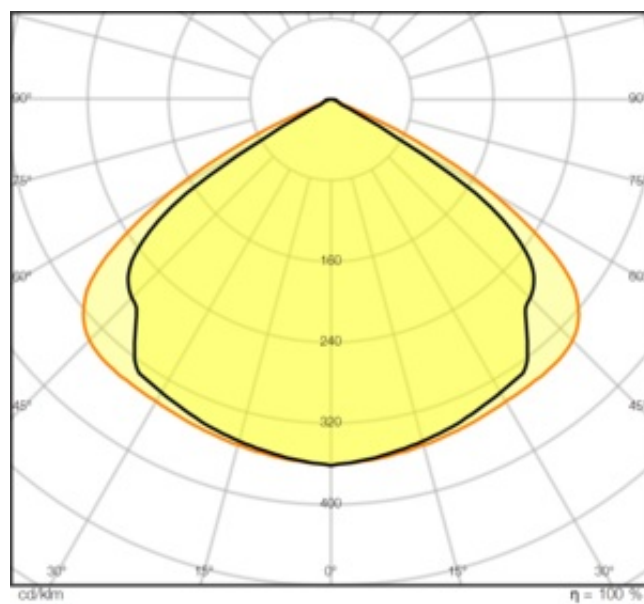

LDC typ cone

LDC typ polar