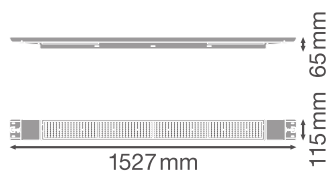

Fotometriska data

Ljusflöde	16800 lm
Ljusutbyte	160 lm/W
Färgtemperatur	4000 K
Ljusfärg (angiven)	Kallvit
Färgåtergivningindex Ra	≥ 80
SDCM Standardavvikelse färgmatchning	< 3 sdcn
Flimmerfri	Ja
Flimmervärde (Pst LM)	-
Stroboskopisk effekt (SVM)	-
Fotobiologisk säkerhetsgrupp enl EN62778	RG1
Fotobiologisk säkerhetsgrupp enl EN62471	RG1
Spridningsvinkel	90 °

LDC typ cone

LDC typ polar

MÅTT & VIKT

Längd	1527 mm
Bredd	115,00 mm
Höjd	65,00 mm
produktvikt	4450,00 g

MATERIAL & FÄRGER

Produktfärg	vit
Material i kroppen	Steel

Glödtrådstest enligt IEC 60695-2-12	650 °C
Kviksilvermängd	0.0 mg