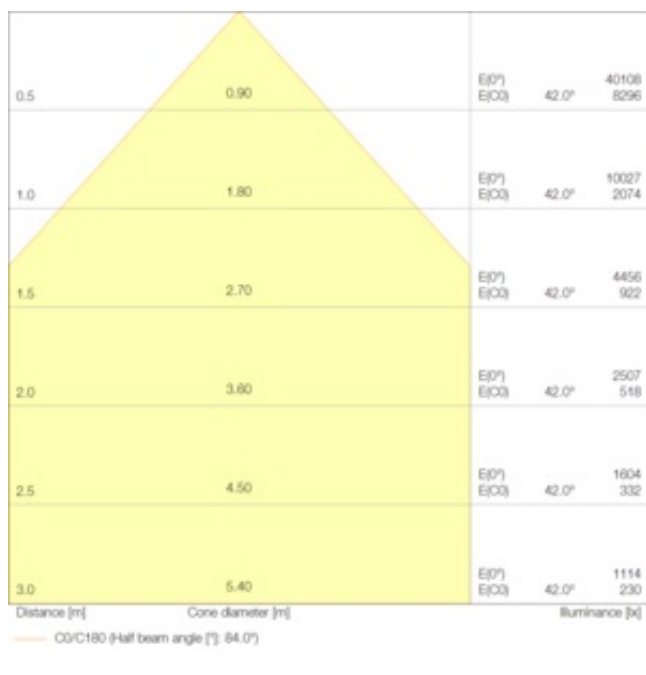

Produktegenskaper

- Olika ljusflödes- och spridningsvinklar för monteringshöjder på ~ 4 m till ~ 10 m i 4000 K
- Förberedd för genomkoppling
- Lång livslängd (L80/B10): upp till 100 000 timmar
- Hög färgkonsistens: ≤ 3 SDCM

LDC typ cone

LDC typ polar

MÅTT & VIKT

Längd	1527 mm
Bredd	115,00 mm
Höjd	65,00 mm
produktvikt	4450,00 g

MATERIAL & FÄRGER

Produktfärg	vit
Material i kroppen	Steel

Glödtrådstest enligt IEC 60695-2-12	650 °C
Kviksilvermängd	0.0 mg