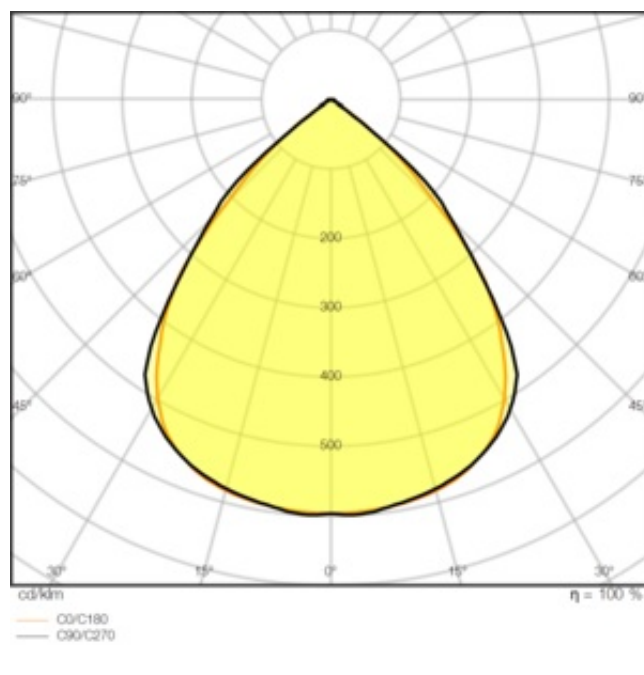

LDC typ cone

LDC typ polar

MÅTT & VIKT

Längd	1527 mm
Bredd	115,00 mm
Höjd	65,00 mm
produktvikt	4450,00 g

MATERIAL & FÄRGER

Produktfärg	vit
Material i kroppen	Steel

Glödtrådstest enligt IEC 60695-2-12	650 °C
Kviksilvermängd	0.0 mg