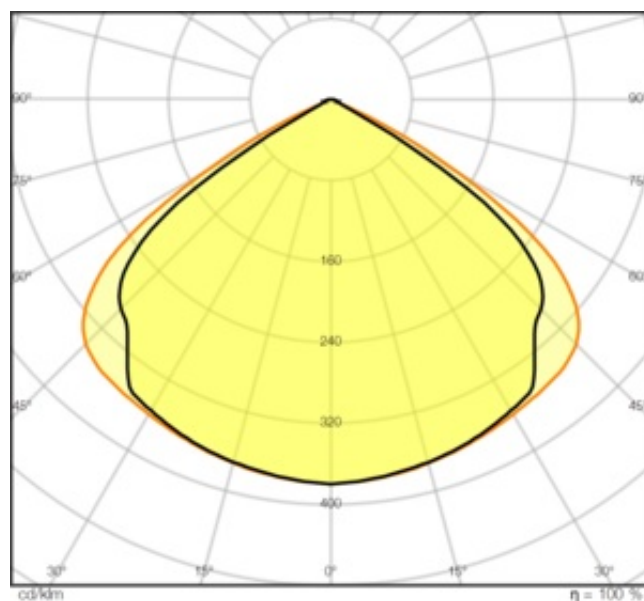

LDC typ cone

LDC typ polar