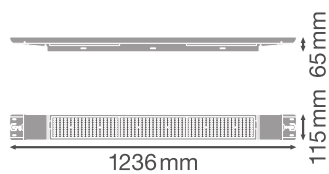

## MÅTT & VIKT

Längd	1236 mm
Bredd	115,00 mm
Höjd	65,00 mm
produktvikt	3500,00 g