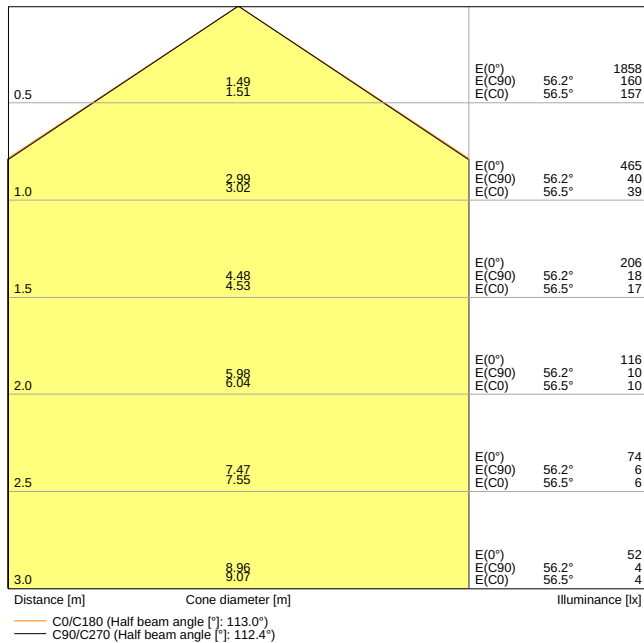

LDC typ cone