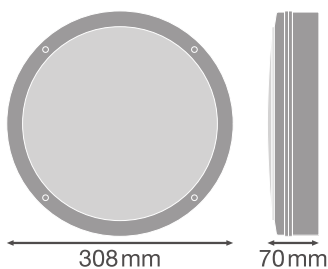

Fotometriske filer

Lysstrøm	1400 lm
Lysutbytte	95 lm/W
Fargetemperatur	4000 K
Lysfarge (betegnelse)	Kjølig hvit
Fargegjengivelsesindeks Ra	> 80
Standardavvik av fargeavstemning	< 5 sdc _m
Lysstyrke	-
Flimerverdi (Pst LM)	-
Stroposkop effektverdi (SVM)	-
Fotobiologisk sikkerhetsgruppe i EN62778	RG0
Fotobiologisk sikkerhetsgruppe i EN62471	RG0
Utstrålingsvinkel	120 °
UGR longitudinal	ikke relevant

LDC typ cone

LDC typ polar

DIMENSJONER & VEKT

Diameter	300,00 mm
Bredde	- mm
Høyde	70.00 mm
Produktvekt	760,00 g

MATERIALER & FARGER

Produktfarge	Hvit
Farge på deksel	Hvit
Materiale	Polycarbonate (PC)
Kapslingsmateriale	Polycarbonate (PC)