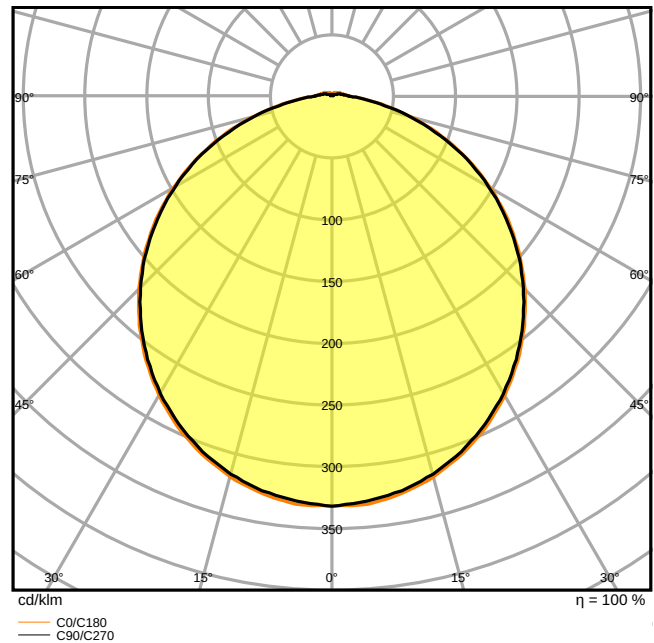

LDC typ cone

LDC typ polar

DIMENSJONER & VEKT

Diameter	300,00 mm
Bredde	- mm
Høyde	70.00 mm
Produktvekt	760,00 g

MATERIALER & FARGER

Produktfarge	Hvit
Farge på deksel	Hvit
Materiale	Polycarbonate (PC)
Kapslingsmateriale	Polycarbonate (PC)