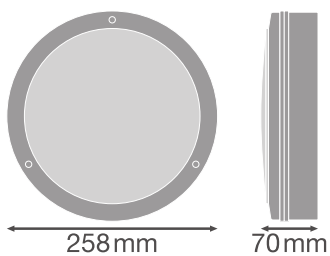

Fotometriske filer

Lysstrøm	800 lm
Lysutbytte	80 lm/W
Fargetemperatur	4000 K
Lysfarge (betegnelse)	Kjølig hvit
Fargegjengivelsesindeks Ra	> 80
Standardavvik av fargeavstemning	< 5 sdc _m
Lysstyrke	-
Flimerverdi (Pst LM)	-
Stroposkop effektverdi (SVM)	-
Fotobiologisk sikkerhetsgruppe i EN62778	RG0
Fotobiologisk sikkerhetsgruppe i EN62471	RG0
Utstrålingsvinkel	120 °
UGR longitudinal	ikke relevant

LDC typ cone

LDC typ polar

DIMENSJONER & VEKT

Diameter	250,00 mm
Bredde	- mm
Høyde	70.00 mm
Produktvekt	580,00 g

MATERIALER & FARGER

Produktfarge	Black
Farge på deksel	Black
Materiale	Polycarbonate (PC)
Kapslingsmateriale	Polycarbonate (PC)