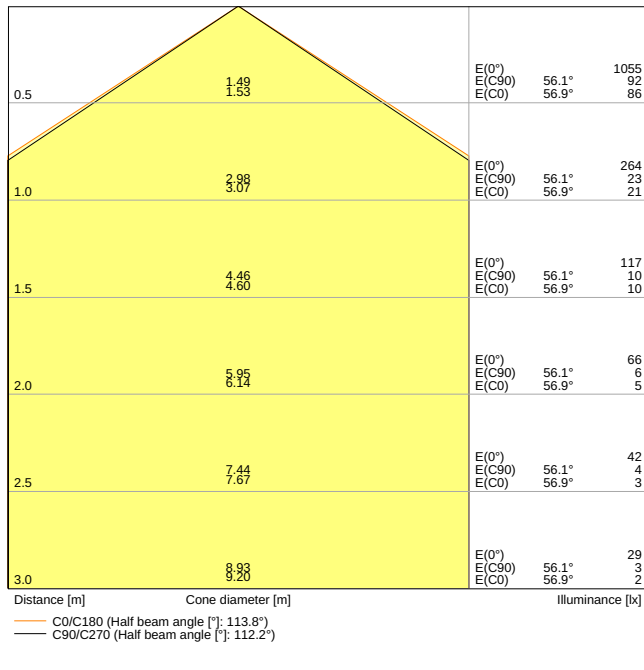

LDC typ cone