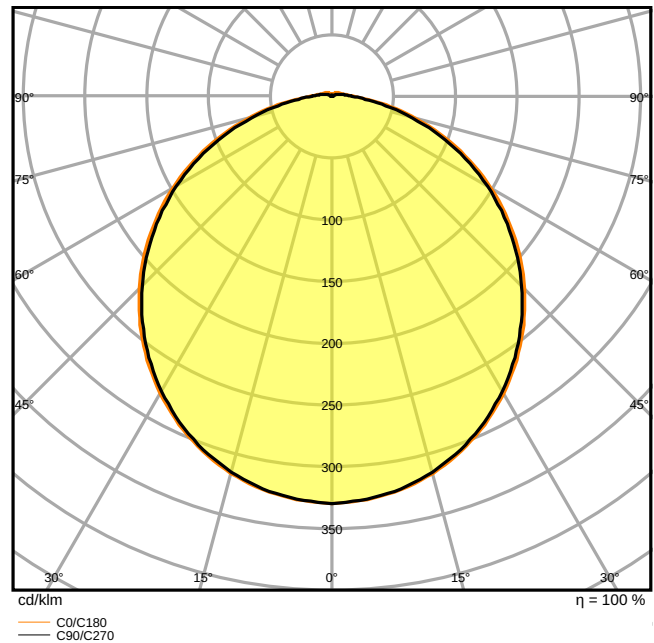

LDC typ cone

LDC typ polar

DIMENSJONER & VEKT

Diameter	250,00 mm
Bredde	- mm
Høyde	70.00 mm
Produktvekt	580,00 g

MATERIALER & FARGER

Produktfarge	Black
Farge på deksel	Black
Materiale	Polycarbonate (PC)
Kapslingsmateriale	Polycarbonate (PC)