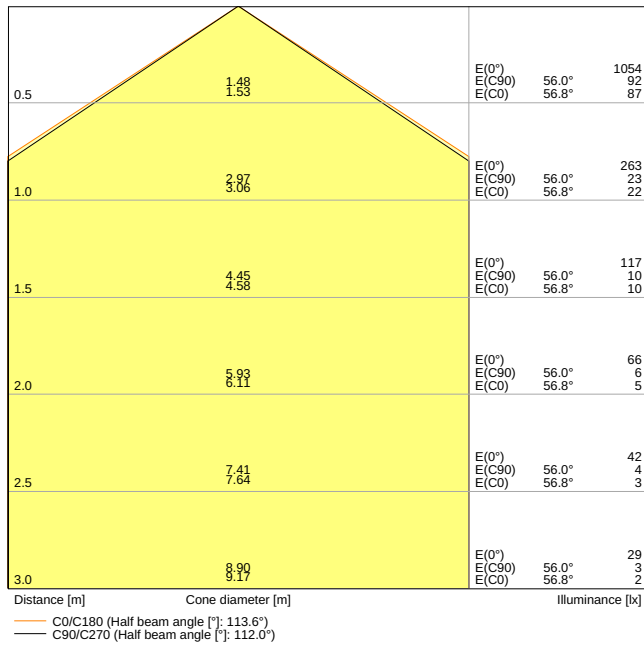

LDC typ cone