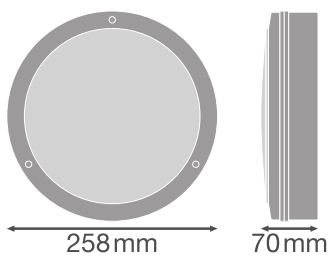

Fotometriske filer

Lysstrøm	800 lm
Lysutbytte	80 lm/W
Fargetemperatur	3000 K
Lysfarge (betegnelse)	Varm hvit
Fargegjengivelsesindeks Ra	> 80
Standardavvik av fargeavstemning	< 5 sdc _m
Lysstyrke	-
Flimerverdi (Pst LM)	-
Stroposkop effektverdi (SVM)	-
Fotobiologisk sikkerhetsgruppe i EN62778	RG0
Fotobiologisk sikkerhetsgruppe i EN62471	RG0
Utstrålingsvinkel	120 °
UGR longitudinal	ikke relevant

LDC typ cone

LDC typ polar

DIMENSJONER & VEKT

Diameter	250,00 mm
Bredde	- mm
Høyde	70.00 mm
Produktvekt	580,00 g

MATERIALER & FARGER

Produktfarge	Hvit
Farge på deksel	Hvit
Materiale	Polycarbonate (PC)
Kapslingsmateriale	Polycarbonate (PC)