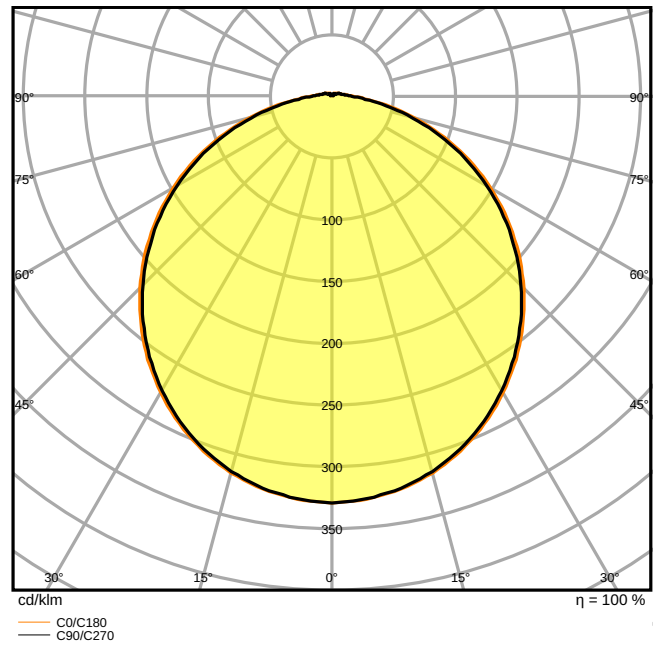

LDC typ cone

LDC typ polar

DIMENSJONER & VEKT

Diameter	250,00 mm
Bredde	- mm
Høyde	70.00 mm
Produktvekt	580,00 g

MATERIALER & FARGER

Produktfarge	Hvit
Farge på deksel	Hvit
Materiale	Polycarbonate (PC)
Kapslingsmateriale	Polycarbonate (PC)