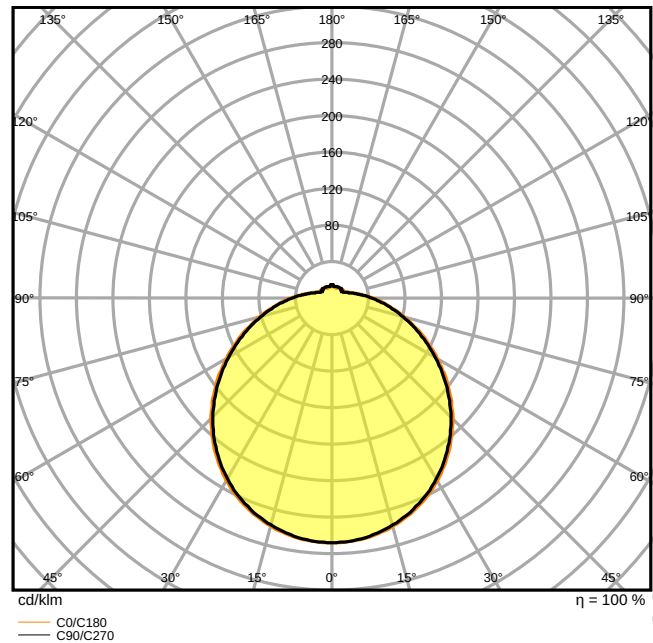

LDC typ cone

LDC typ polar

**DIMENSJONER & VEKT**

Diameter	400,00 mm
Bredde	- mm
Høyde	120,00 mm
Produktvekt	790,00 g

**MATERIALER & FARGER**

Produktfarge	Hvit
Farge på deksel	Hvit
Materiale	Steel

Kapslingsmateriale	Polymethylmethacrylate (PMMA)
Matr. brukt til lysemitteringsoverflate	PMMA
Glødetrådtest henhold til IEC 60695-2-12	650 °C
Lyskildens kvikksølvinnhold	0.0 mg