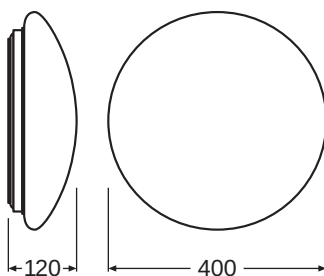

### Fotometriske filer

Lysstrøm	1920 lm
Lysutbytte	80 lm/W
Fargetemperatur	3000 K
Lysfarge (betegnelse)	Varmhvit
Fargegjengivelsesindeks Ra	> 80
Standardavvik av fargeavstemning	< 6 sdc <sub>m</sub>
Lysstyrke	-
Flimmerfri	Ja
Flimmerverdi (Pst LM)	-
Stroposkop effektverdi (SVM)	-
Fotobiologisk sikkerhetsgruppe i EN62778	RG0
Fotobiologisk sikkerhetsgruppe i EN62471	RG0
Utstrålingsvinkel	120 °
UGR longitudinal	ikke relevant

LDC typ cone

LDC typ polar

**DIMENSJONER & VEKT**

Diameter	400,00 mm
Bredde	- mm
Høyde	120,00 mm
Produktvekt	790,00 g

**MATERIALER & FARGER**

Produktfarge	Hvit
Farge på deksel	Hvit
Materiale	Steel

Kapslingsmateriale	Polymethylmethacrylate (PMMA)
Matr. brukt til lysemitteringsoverflate	PMMA
Glødetrådtest henhold til IEC 60695-2-12	650 °C
Lyskildens kvikksølvinnhold	0.0 mg