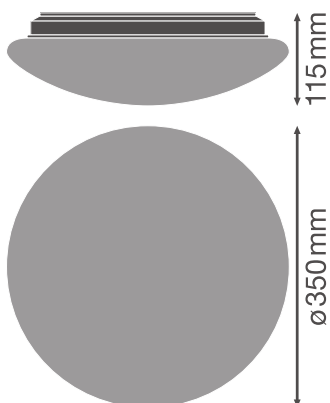

Fotometriske filer

Lysstrøm	1440 lm
Lysutbytte	80 lm/W
Fargetemperatur	4000 K
Lysfarge (betegnelse)	Kjølig hvit
Fargegjengivelsesindeks Ra	> 80
Standardavvik av fargeavstemning	< 6 sdc _m
Lysstyrke	-
Flimmerfri	Ja
Flimmerverdi (Pst LM)	-
Stroposkop effektverdi (SVM)	-
Fotobiologisk sikkerhetsgruppe i EN62778	RG0
Fotobiologisk sikkerhetsgruppe i EN62471	RG0
Utstrålingsvinkel	120 °
UGR longitudinal	ikke relevant

LDC typ cone

LDC typ polar

DIMENSJONER & VEKT

Diameter	350,00 mm
Bredde	- mm
Høyde	115.00 mm
Produktvekt	600,00 g

MATERIALER & FARGER

Produktfarge	Hvit
--------------	------

Farge på deksel	Hvit
Materiale	Steel
Kapslingsmateriale	Polymethylmethacrylate (PMMA)
Matr. brukt til lysemitteringsoverflate	PMMA
Glødetrådtest henhold til IEC 60695-2-12	650 °C
Lyskildens kvikksølvinnhold	0.0 mg