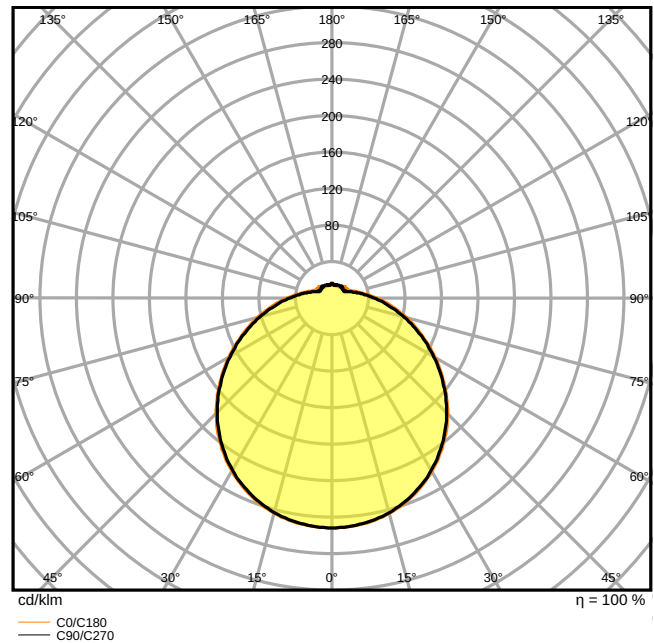

LDC typ cone

LDC typ polar

DIMENSJONER & VEKT

Diameter	350,00 mm
Bredde	- mm
Høyde	115.00 mm
Produktvekt	600,00 g

MATERIALER & FARGER

Produktfarge	Hvit
--------------	------

Farge på deksel	Hvit
Materiale	Steel
Kapslingsmateriale	Polymethylmethacrylate (PMMA)
Matr. brukt til lysemitteringsoverflate	PMMA
Glødetrådtest henhold til IEC 60695-2-12	650 °C
Lyskildens kvikksølvinnhold	0.0 mg