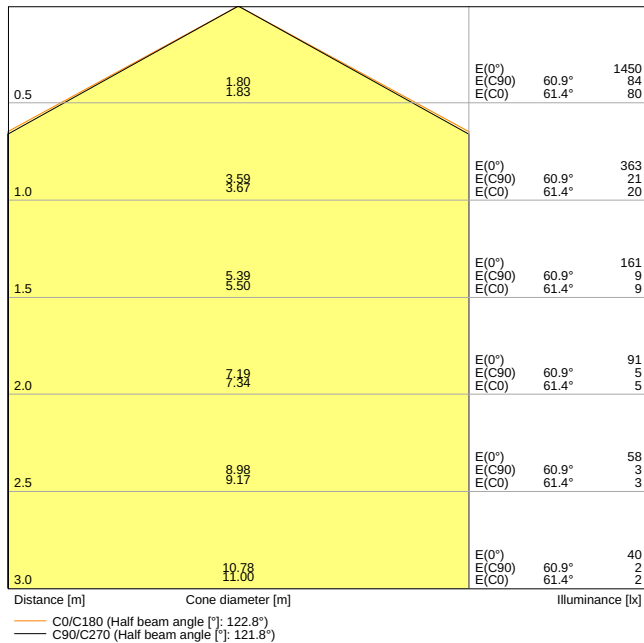

PRODUKTDATABLAD

SF CIRC 350 SEN V 18W 840 IP44

SURFACE CIRCULAR 350 SENSOR | Vegg- og takarmatur med IP44 og høyfrekvenssensor

Bruksområder

- Korridorer
- Trappeganger
- Baderom
- Foajeer

Produktfordeler

- Enkel justering av sensorområde, dagslysregistrering og holdetid
- Høy lysvirkningsgrad
- Energibesparelse på inntil 55 % sammenlignet med armaturer som bruker CFL
- Enkel og rask installasjon
- Veldig homogent lys
- 3 års garanti

LDC typ cone

LDC typ polar

DIMENSJONER & VEKT

Diameter	350,00 mm
Bredde	- mm
Høyde	115.00 mm
Produktvekt	600,00 g

MATERIALER & FARGER

Produktfarge	Hvit
--------------	------

Farge på deksel	Hvit
Materiale	Steel
Kapslingsmateriale	Polymethylmethacrylate (PMMA)
Matr. brukt til lysemitteringsoverflate	PMMA
Glødetrådtest henhold til IEC 60695-2-12	650 °C
Lyskildens kvikksølvinnhold	0.0 mg