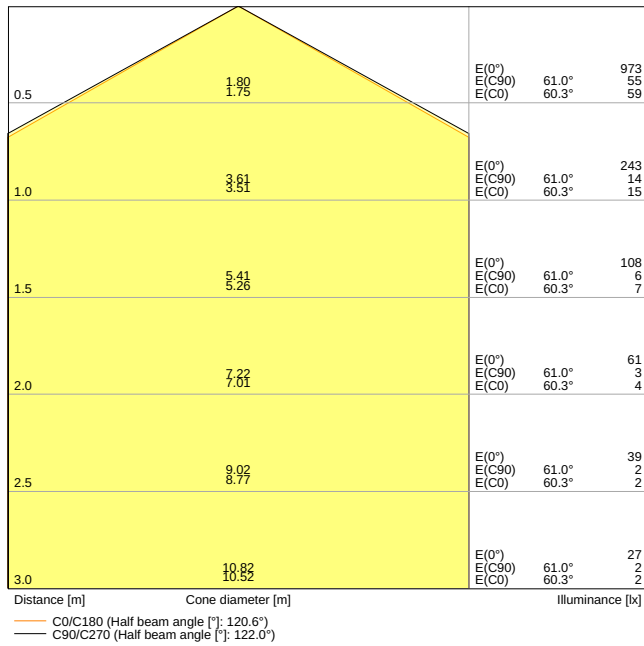

LDC typ cone