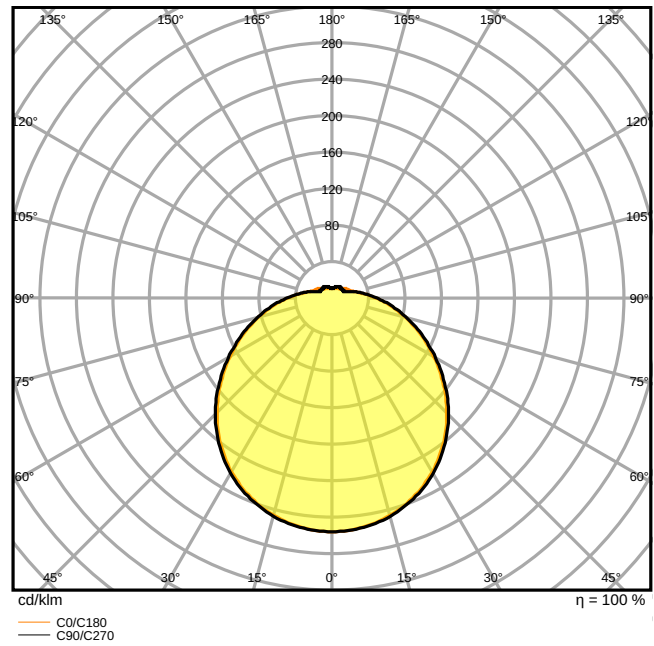

LDC typ polar