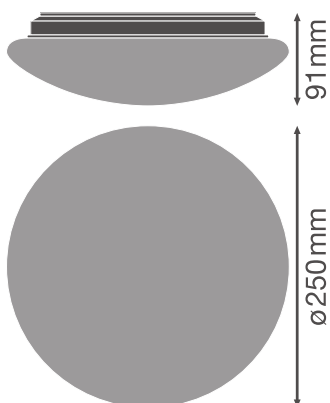

## Fotometriske filer

Lysstrøm	920 lm
Lysutbytte	70 lm/W
Fargetemperatur	3000 K
Lysfarge (betegnelse)	Varmhvit
Fargegjengivelsesindeks Ra	> 80
Standardavvik av fargeavstemning	< 6 sdc <sub>m</sub>
Lysstyrke	-
Flimmerfri	Ja
Flimmerverdi (Pst LM)	-
Stroposkop effektverdi (SVM)	-
Fotobiologisk sikkerhetsgruppe i EN62778	RG0
Fotobiologisk sikkerhetsgruppe i EN62471	RG0
Utstrålingsvinkel	120 °
UGR longitudinal	ikke relevant

### DIMENSJONER & VEKT

Diameter	250,00 mm
Bredde	- mm
Høyde	91.00 mm
Produktvekt	230,00 g