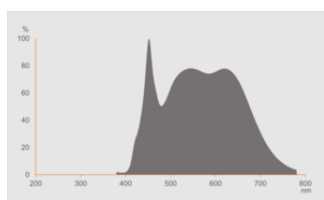

Lystekniske data

Utstrålingsvinkel	220 °
-------------------	-------

Starttid	< 0,5 s
Oppvarmingstid (60 %)	< 0.50 s

DIMENSJONER & VEKT

Produktvekt	34,6 g
Diameter	39,00 mm
Maksimum diameter	39 mm
Lengde	114.00 mm
Bredde (inkl. runde armaturer)	39,00 mm
Høyde (inkl. sylindriske armaturer)	39,00 mm
Ytterkolbe [PICOS]	B25