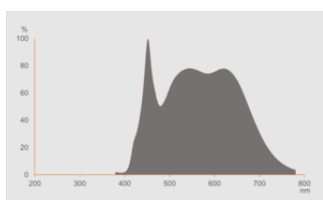

## Lystekniske data

Utstrålingsvinkel	200 °
-------------------	-------

Starttid	< 0,5 s
Oppvarmingstid (60 %)	< 0,50 s