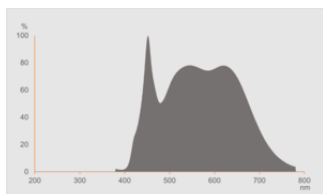

Lystekniske data

Utstrålingsvinkel	38 °
Starttid	< 0.5 s
Oppvarmingstid (60 %)	< 0.50 s

DIMENSJONER & VEKT

Produktvekt	45,9 g
Diameter	50,00 mm
Maksimum diameter	50 mm
Lengde	54.00 mm
Bredde (inkl. runde armaturer)	50,00 mm
Høyde (inkl. sylindriske armaturer)	50,00 mm
Ytterkolbe [PICOS]	PAR51