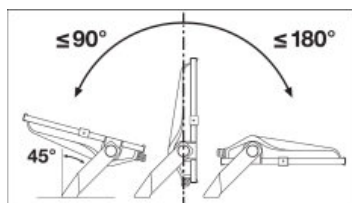

4058075541009	NO: VS 1	568 mm x 140 mm x 430 mm	6878,00 g	34.19 dm³

The mentioned product code describes the smallest quantity unit which can be ordered. One shipping unit can contain one or more single products. When placing an order, for the quantity please enter single or multiples of a shipping unit.

ADDITIONAL CATALOG INFORMATION

REFERANSER / LENKER

For garanti se

▶ www.ledvance.no/garanti

ANSVARFRASKRIVELSE

Endres uten varsel. Sørg alltid for å bruke den nyeste versjonen.