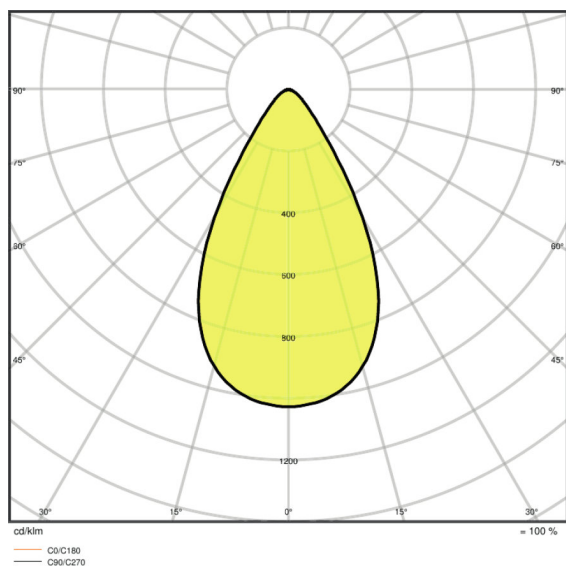

Dimbar	No
Type tilkobling	Cable, 3-pole
Utskiftbar LED modul	Kan ikke byttes

Sertifikater og standarder

Beskyttelsesklasse IK (sjokk motstand)	IK08
Glødetrådtest henhold til IEC 60695-2-12	650 °C
Fotobiologisk sikkerhetsgruppe i EN62778	RG 1
Fotobiologisk sikkerhetsgruppe i EN62471	RG 1
Beskyttelsesklasse	I
Beskyttelses type	IP66
Begrenset overflatetemperatur	Ja
Standarder	CE/CB/ENEC/TÜV SÜD/EAC/RoHS

Logistiske data

Temperaturområde ved lagring	-40...+70 °C

Lysfordeling

LDC typ polar

LOGISTIKK DATA

Product kode	Forpakkings enhet (stk/enhet)	Dimensjoner (lengde x bredde x høyde)	Brutto vekt	Volum