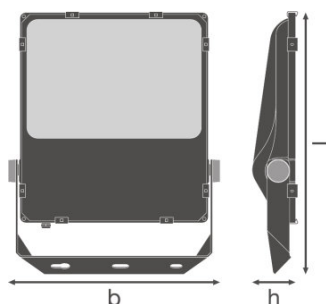

PRODUKTEGENSKAPER

- Høy lyseffekt: opp til 140 lm/W
- Symmetrisk lysfordeling for middels til høy mastbelysning
- Vinklet (45°) montering, og opptil 180° tilt
- Kapslingsgrad: IP66
- Slagfasthet: IK08

- Omgivelsestemperatur ved bruk: -30...+50 °C
- Overspenningsvern: opptil 10 kV (L/N-PE), 6 kV (L-N)
- Integreert ventilasjon som forhindrer kondens i armaturen
- Tilkobling via 2 m kabel, må kables

Lystekniske data

Utstrålingsvinkel	60 ° x 60 °
-------------------	-------------

Mål og vekt

Lengde	494,0 mm
Bredde	395,0 mm
Høyde	87,0 mm
Produktvekt	6300,00 g
Kabellengde	2000 mm

Farger og materialer

Materiale	Aluminum
Produktfarge	Black
Farge på deksel	Black
Kapslingsmateriale	Glass