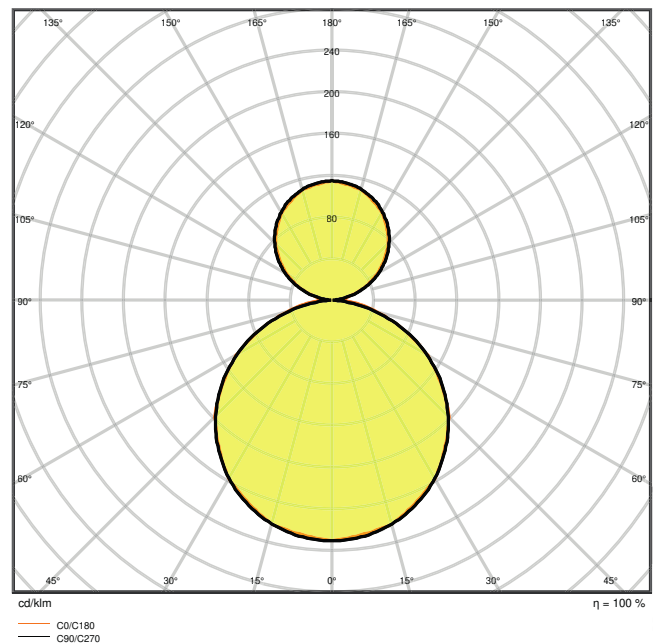

LDC typ cone

LDC typ polar

**DIMENSJONER & VEKT**

Lengde	1200,00 mm
Bredde	300,00 mm
Høyde	16,00 mm
Produktvekt	3500,00 g

**MATERIALER & FARGER**

Produktfarge	Hvit
--------------	------

Farge på deksel	Hvit
Materiale	Aluminum
Kapslingsmateriale	Polycarbonate (PC)
Matr. brukt til lysemitteringsoverflate	Polykarbonat
Glødetrådtest henhold til IEC 60695-2-12	650 °C
Lyskildens kvikksølvinnhold	0.0 mg