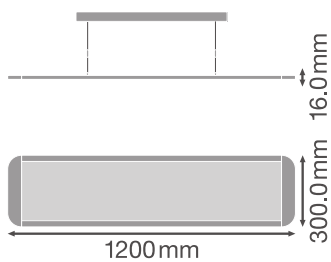

## Fotometriske filer

Lysstrøm	4000 lm
Lysutbytte	110 lm/W
Fargetemperatur	4000 K
Lysfarge (betegnelse)	Varmhvit
Fargegjengivelsesindeks Ra	≥80
Standardavvik av fargeavstemning	4 sdc <sub>m</sub>
Flimmerfri	Ja
Flimmerverdi (Pst LM)	-
Stroposkop effektverdi (SVM)	-
Fotobiologisk sikkerhetsgruppe i EN62778	RG0
Utstrålingsvinkel	110 °
UGR longitudinal	< 19

LDC typ cone

LDC typ polar

**DIMENSJONER & VEKT**

Lengde	1200,00 mm
Bredde	300,00 mm
Høyde	16,00 mm
Produktvekt	3500,00 g

**MATERIALER & FARGER**

Produktfarge	Hvit
--------------	------

Farge på deksel	Hvit
Materiale	Aluminum
Kapslingsmateriale	Polycarbonate (PC)
Matr. brukt til lysemitteringsoverflate	Polykarbonat
Glødetrådtest henhold til IEC 60695-2-12	650 °C
Lyskildens kvikksølvinnhold	0.0 mg