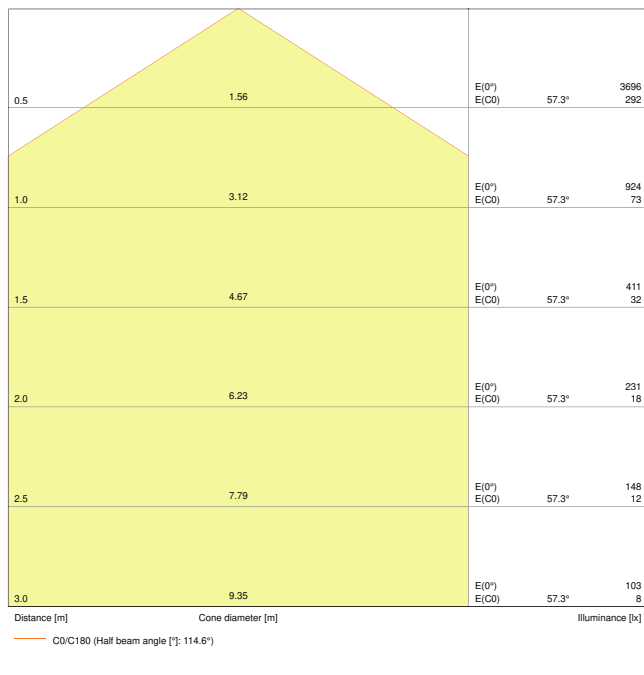

LDC typ cone