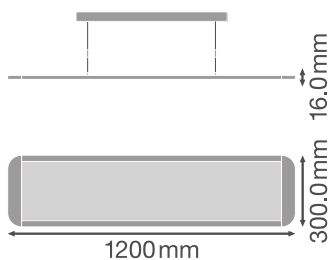

## Fotometriske filer

Lysstrøm	3800 lm
Lysutbytte	105 lm/W
Fargetemperatur	3000 K
Lysfarge (betegnelse)	Kjølig hvit
Fargegjengivelsesindeks Ra	$\geq 80$
Standardavvik av fargeavstemning	4 sdc <sub>m</sub>
Flimmerfri	Ja
Flimmerverdi (Pst LM)	-
Stroposkop effektverdi (SVM)	-
Fotobiologisk sikkerhetsgruppe i EN62778	RG0
Utstrålingsvinkel	110 °
UGR longitudinal	< 19

### DIMENSJONER & VEKT

Lengde	1200,00 mm
Bredde	300,00 mm
Høyde	16,00 mm
Produktvekt	3500,00 g