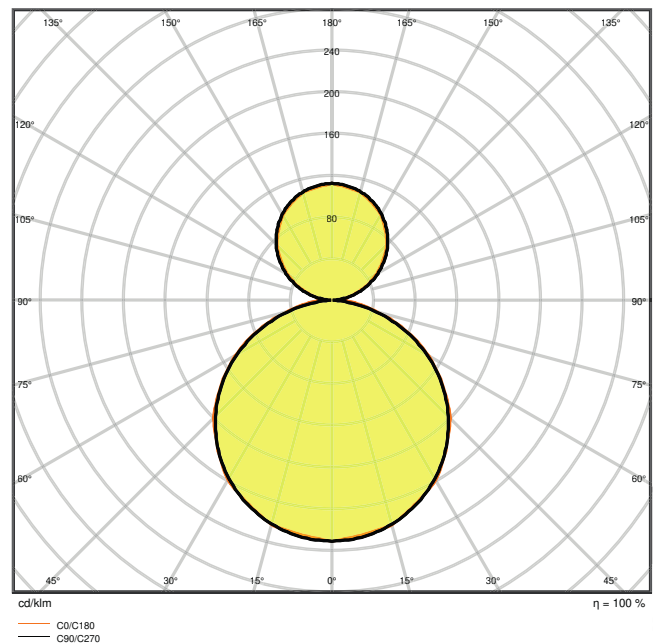

LDC typ polar