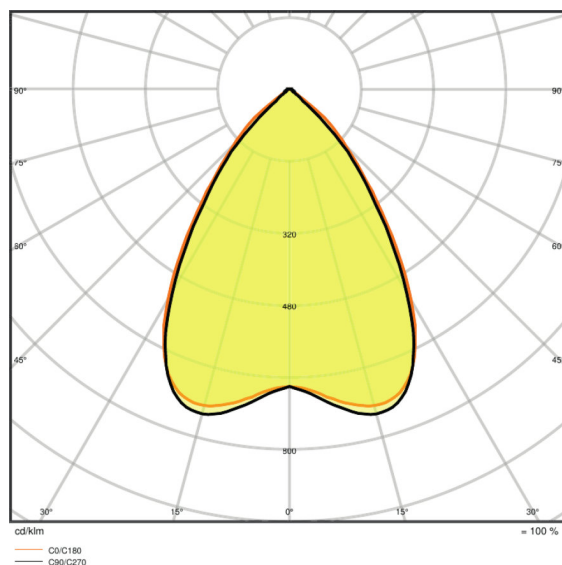

Lysfordeling

LDC typ cone

LDC typ polar

UTSTYR/TILBEHØR

- Tilbehør for flere ulike monteringsalternativer tilgjengelig
- Sikkerhetsline for armaturen medfølger
- Ekstern forkoblingsutstyr inkludert

LOGISTIKK DATA

Product kode	Forpakkings enhet (stk/enhet)	Dimensjoner (lengde x bredde x høyde)	Brutto vekt	Volum
4058075503861		643 mm x 688 mm x 38 mm	3893,00 g	16.81 dm³
4058075503878	NO: VS 3	660 mm x 135 mm x 710 mm	12554,00 g	63.26 dm³

The mentioned product code describes the smallest quantity unit which can be ordered. One shipping unit can contain one or more single products. When placing an order, for the quantity please enter single or multiples of a shipping unit.

REFERANSER / LENKER

For garanti se
▶ www.ledvance.no/garanti

ANSVARFRASKRIVELSE