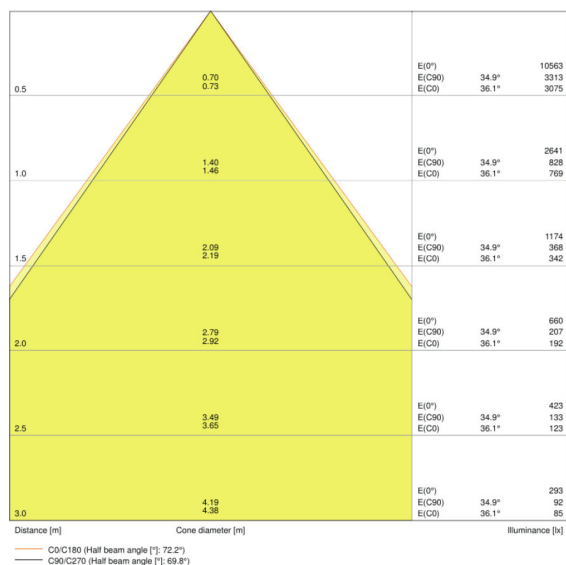

Lysfordeling

LDC typ cone

LDC typ polar

UTSTYR/TILBEHØR

- Tilbehør for flere ulike monteringsalternativer tilgjengelig
- Sikkerhetsline for armaturen medfølger
- Ekstern forkoblingsutstyr inkludert

LOGISTIKK DATA

Product kode	Forpakkings enhet (stk/enhet)	Dimensjoner (lengde x bredde x høyde)	Brutto vekt	Volum
4058075503861		643 mm x 688 mm x 38 mm	3893,00 g	16.81 dm³
4058075503878	NO: VS 3	660 mm x 135 mm x 710 mm	12554,00 g	63.26 dm³

The mentioned product code describes the smallest quantity unit which can be ordered. One shipping unit can contain one or more single products. When placing an order, for the quantity please enter single or multiples of a shipping unit.

REFERANSER / LENKER

For garanti se
▶ www.ledvance.no/garanti

ANSVARFRASKRIVELSE