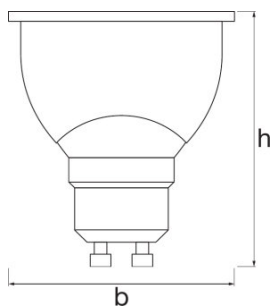

Lystekniske data

Starttid	< 0,5 s
Oppvarmingstid (60 %)	< 0,50 s

Mål og vekt

Produktvekt	53,00 g
Ytterkolbe	PAR51
Lengde	55,0 mm
Diameter	50,0 mm

Total lengde	55,0 mm
Maksimum diameter	50,0 mm

Levetid

Antall tenn sykluser	100000
Angitt levetid på lampen	20000 h
Nominell levetid på lampen	20000 h