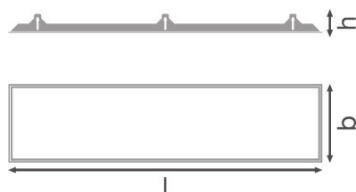

PRODUKT DATABLAD

PANEL 1200x300 RECESSED MOUNT FRAME

RECESSED MOUNT FRAME | Innfelte monteringsrammer for panel armaturer

PRODUKTFORDELER

- Sømløs installasjon i gipsplater, tre- og metaltak fra 8 til 30 mm tykkelse

PRODUKTEGENSKAPER

- Ekstrudert aluminiumsramme

TEKNISK DATA

Mål og vekt

Lengde	1224 mm
Bredde	324,0 mm
Høyde	76,0 mm
Produktvekt	3000,00 g

Farger og materialer

Produktfarge	Hvit
Materiale	Aluminium

Ytterligere produktdata

Monteringstype	Innfelt
Monteringsplassering	Tak
Fotnote bare for produktet	Available from July 2020

LOGISTIKK DATA

Product kode	Forpakkings enhet (stk/enhet)	Dimensjoner (lengde x bredde x høyde)	Brutto vekt	Volum
4058075472976		1236 mm x 86 mm x 347 mm	3749,00 g	36.88 dm ³
4058075472983	NO: VS 4	1255 mm x 360 mm x 372 mm	16424,00 g	168.07 dm ³