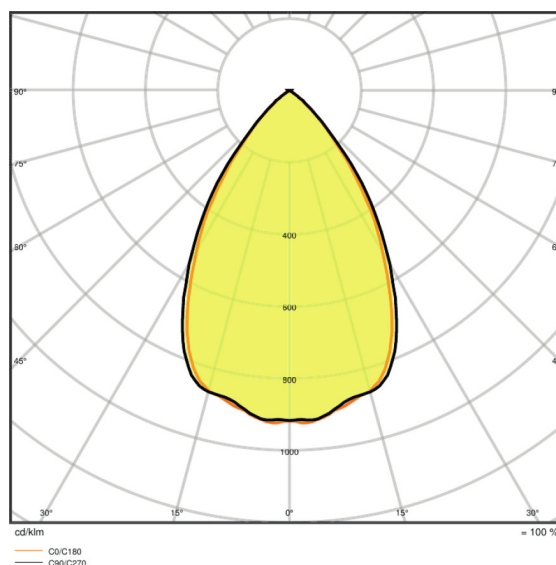

Type tilkobling	SCREWLESS TERMINAL, 5-POLE (
Utskiftbar LED modul	Kan ikke byttes

Sertifikater og standarder

Beskyttelsesklasse IK (sjokk motstand)	IK03
Glødetrådtest henhold til IEC 60695-2-12	650 °C
Fotobiologisk sikkerhetsgruppe i EN62778	RG 1
Fotobiologisk sikkerhetsgruppe i EN62471	RG 0
Beskyttelsesklasse	II
Beskyttelses type	IP54/IP20
Begrenset overflatetemperatur	ikke relevant
Standarder	CE/CB/ENEC/TÜV SÜD/EAC/RoHS

Logistiske data

Temperaturområde ved lagring	-40...+70 °C

Lysfordeling

LDC typ cone

LDC typ polar

UTSTYR/TILBEHØR

- Ekstern forkoblingsutstyr inkludert

LOGISTIKK DATA