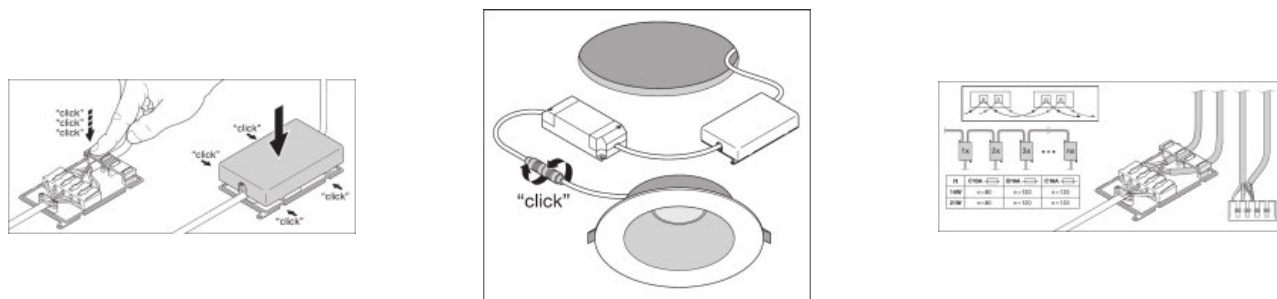

Product kode	Forpakkings enhet (stk/enhet)	Dimensjoner (lengde x bredde x høyde)	Brutto vekt	Volum
4058075459830		262 mm x 108 mm x 266 mm	1197,00 g	7.53 dm³
4058075459847	NO: VS 16	545 mm x 452 mm x 563 mm	20749,00 g	138.69 dm³

The mentioned product code describes the smallest quantity unit which can be ordered. One shipping unit can contain one or more single products. When placing an order, for the quantity please enter single or multiples of a shipping unit.

ADDITIONAL CATALOG INFORMATION

REFERANSER / LENKER

For garanti se
▶ www.ledvance.no/garanti

ANSVARFRASKRIVELSE

Endres uten varsel. Sørg alltid for å bruke den nyeste versjonen.