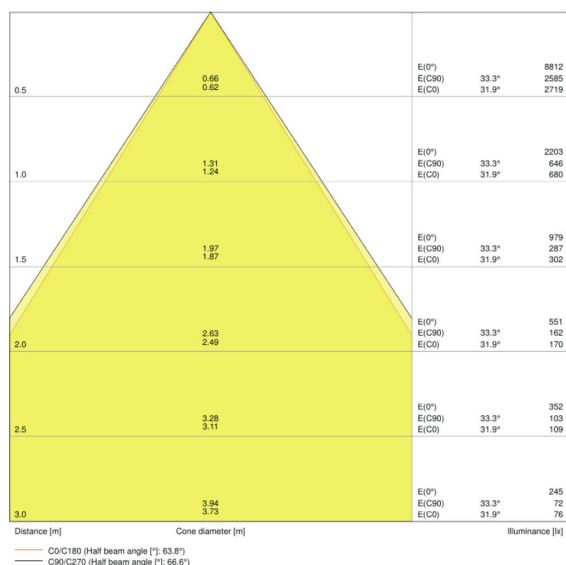

Type tilkobling	SCREWLESS TERMINAL, 5-POLE (
Utskiftbar LED modul	Kan ikke byttes

Sertifikater og standarder

Beskyttelsesklasse IK (sjokk motstand)	IK03
Glødetrådtest henhold til IEC 60695-2-12	650 °C
Fotobiologisk sikkerhetsgruppe i EN62778	RG 1
Fotobiologisk sikkerhetsgruppe i EN62471	RG 0
Beskyttelsesklasse	II
Beskyttelses type	IP54/IP20
Begrenset overflatetemperatur	ikke relevant
Standarder	CE/CB/ENEC/TÜV SÜD/EAC/RoHS

Logistiske data

Temperaturområde ved lagring	-40...+70 °C

Lysfordeling

LDC typ cone

LDC typ polar

UTSTYR/TILBEHØR

- Ekstern forkoblingsutstyr inkludert

LOGISTIKK DATA