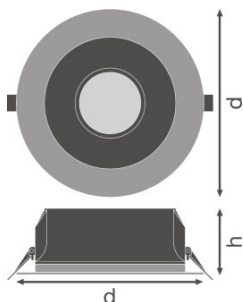

## Data for armatur forkoplingsutstyr

Flimmerfri	Ja
ECG - Length	119 mm
ECG - Width	52 mm
Ouput current	700 mA
ECG - Output ripple current	<10 %

## Mål og vekt

<b>Diameter</b>	220,0 mm
<b>Høyde</b>	82,0 mm
<b>Produktvekt</b>	900,00 g
<b>Monteringsdiameter</b>	195.0 mm