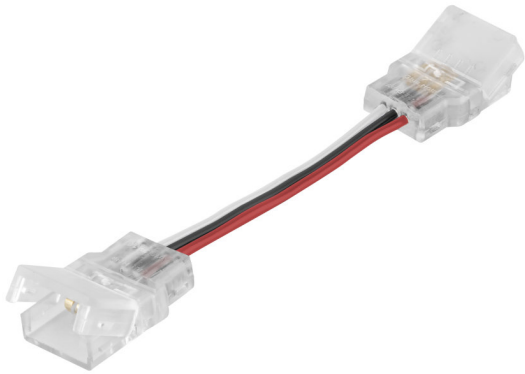

## LS AY SUP -CSW/P3/50/P

TW LED Strip Connectors | Koblinger for profesjonelle TW LED striper

---

## Mål og vekt

<b>Lengde</b>	26,0 mm
<b>Bredde</b>	17,0 mm
<b>Høyde</b>	7,2 mm