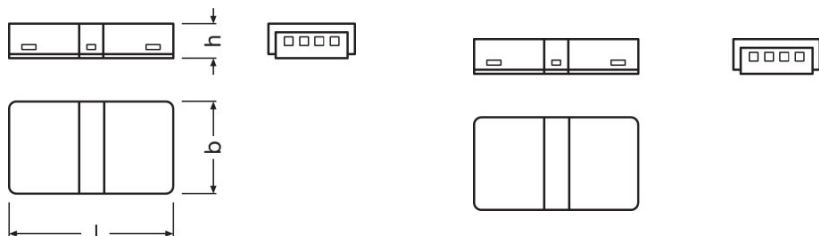

PRODUKT DATABLAD

LS AY SUP -CSD/P3/P

TW LED Strip Connectors | Koblinger for profesjonelle TW LED striper

BRUKSOMRÅDER

- Generell innendørsbelysning

PRODUKTFORDELER

- Enkel installering av tilkobling, ingen manuell kabling nødvendig
- Verktøyfri installasjon

TEKNISK DATA

Mål og vekt

Lengde	27,0 mm
Bredde	17,0 mm
Høyde	7,2 mm

Sertifikater og standarder

Beskyttelses type	IP66
--------------------------	------

LOGISTIKK DATA

Product kode	Forpakkings enhet (stk/enhet)	Dimensjoner (lengde x bredde x høyde)	Brutto vekt	Volum
4058075451445		80 mm x 120 mm x 5 mm	43,00 g	0.05 dm ³
4058075451452	NO: VS 100	120 mm x 100 mm x 120 mm	2228,00 g	1.44 dm ³
4058075451469	Shipping carton box 1000	525 mm x 140 mm x 270 mm	22,67 g	19.85 dm ³

The mentioned product code describes the smallest quantity unit which can be ordered. One shipping unit can contain one or more single products. When placing an order, for the quantity please enter single or multiples of a shipping unit.