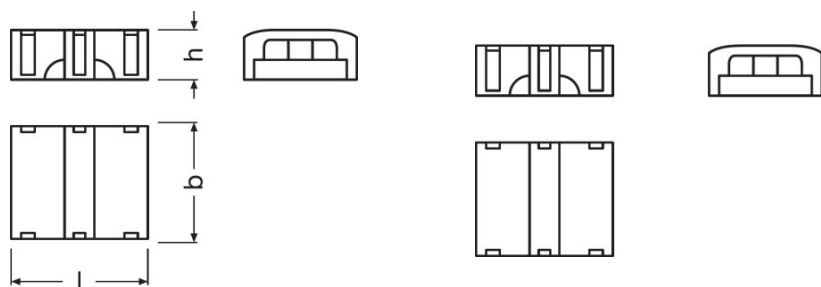

### BRUKSOMRÅDER

- Generell innendørsbelysning

---

### PRODUKTFORDELER

- Enkel installering av tilkobling, ingen manuell kabling nødvendig
- Verktøyfri installasjon

TEKNISK DATA

Mål og vekt

<b>Lengde</b>	19,6 mm
<b>Bredde</b>	14,6 mm
<b>Høyde</b>	7,7 mm

Sertifikater og standarder

<b>Beskyttelses type</b>	IP00
--------------------------	------

LOGISTIKK DATA

Product kode	Forpakkings enhet (stk/enhet)	Dimensjoner (lengde x bredde x høyde)	Brutto vekt	Volum
4058075451353		80 mm x 120 mm x 5 mm	4,60 g	0.05 dm <sup>3</sup>
4058075451360	NO: VS 100	120 mm x 100 mm x 120 mm	278,00 g	1.44 dm <sup>3</sup>
4058075451377	Shipping carton box 1000	525 mm x 140 mm x 270 mm	3171,00 g	19.85 dm <sup>3</sup>