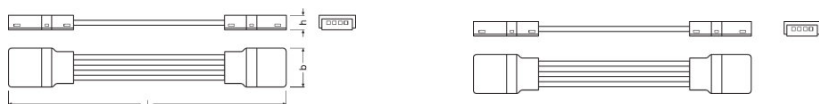

PRODUKT DATABLAD

LS AY PFM -CSW/P5/50/P

RGBW LED Strip Connectors | Koblinger for profesjonelle RGBW LED striper

BRUKSOMRÅDER

- Generell innendørsbelysning

PRODUKTFORDELER

- Enkel installering av tilkobling, ingen manuell kabling nødvendig
- Verktøyfri installasjon

TEKNISK DATA

Mål og vekt

Lengde	26,0 mm
Bredde	19,0 mm
Høyde	7,2 mm

Sertifikater og standarder

Beskyttelses type	IP66
--------------------------	------

LOGISTIKK DATA

Product kode	Forpakkings enhet (stk/enhet)	Dimensjoner (lengde x bredde x høyde)	Brutto vekt	Volum
4058075451230		80 mm x 120 mm x 5 mm	16,20 g	0.05 dm ³
4058075451247	NO: VS 100	250 mm x 100 mm x 250 mm	958,00 g	6.25 dm ³
4058075451254	Shipping carton box 1000	520 mm x 520 mm x 270 mm	23642,00 g	73.01 dm ³

The mentioned product code describes the smallest quantity unit which can be ordered. One shipping unit can contain one or more single products. When placing an order, for the quantity please enter single or multiples of a shipping unit.