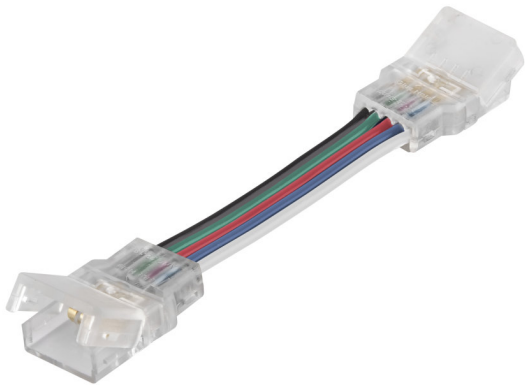

PRODUKT DATABLAD

LS AY PFM -CSW/P5/50/P

RGBW LED Strip Connectors | Koblinger for profesjonelle RGBW LED striper

BRUKSOMRÅDER

- Generell innendørsbelysning

PRODUKTFORDELER

- Enkel installering av tilkobling, ingen manuell kabling nødvendig
- Verktøyfri installasjon

TEKNISK DATA

Mål og vekt

Lengde	26,0 mm
Bredde	19,0 mm
Høyde	7,2 mm

Sertifikater og standarder

Beskyttelses type	IP66
--------------------------	------

LOGISTIKK DATA

Product kode	Forpakkings enhet (stk/enhet)	Dimensjoner (lengde x bredde x høyde)	Brutto vekt	Volum
4058075451230		80 mm x 120 mm x 5 mm	16,20 g	0.05 dm ³
4058075451247	NO: VS 100	250 mm x 100 mm x 250 mm	958,00 g	6.25 dm ³
4058075451254	Shipping carton box 1000	520 mm x 520 mm x 270 mm	23642,00 g	73.01 dm ³

The mentioned product code describes the smallest quantity unit which can be ordered. One shipping unit can contain one or more single products. When placing an order, for the quantity please enter single or multiples of a shipping unit.