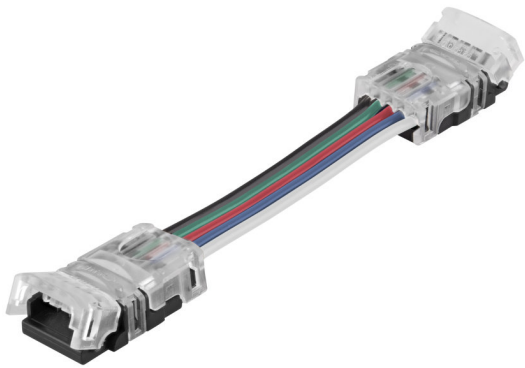

PRODUKT DATABLAD

LS AY PFM -CSW/P5/50

RGBW LED Strip Connectors | Koblinger for profesjonelle RGBW LED striper

BRUKSOMRÅDER

- Generell innendørsbelysning

PRODUKTFORDELER

- Enkel installering av tilkobling, ingen manuell kabling nødvendig
- Verktøyfri installasjon

TEKNISK DATA

Mål og vekt

Lengde	24,3 mm
Bredde	17,0 mm
Høyde	7,7 mm

Sertifikater og standarder

Beskyttelses type	IP00
--------------------------	------

LOGISTIKK DATA

Product kode	Forpakkings enhet (stk/enhet)	Dimensjoner (lengde x bredde x høyde)	Brutto vekt	Volum
4058075451148		80 mm x 120 mm x 5 mm	16,20 g	0.05 dm ³
4058075451155	NO: VS 100	250 mm x 100 mm x 250 mm	958,00 g	6.25 dm ³
4058075451162	Shipping carton box 1000	520 mm x 520 mm x 270 mm	23642,00 g	73.01 dm ³