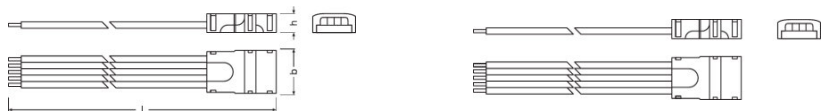

### BRUKSOMRÅDER

- Generell innendørsbelysning

---

### PRODUKTFORDELER

- Enkel installering av tilkobling, ingen manuell kabling nødvendig
- Verktøyfri installasjon

**TEKNISK DATA**

Mål og vekt

<b>Lengde</b>	24,3 mm
<b>Bredde</b>	17,0 mm
<b>Høyde</b>	7,7 mm