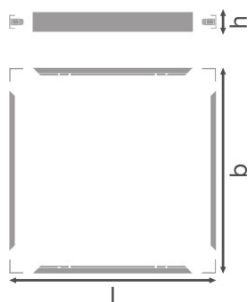

### PRODUKTFORDELER

- De medfølgende hjørneklemmene i polykarbonat gir enkel montering
- Innføring av panel fra korte eller lange rammesider er mulig (kun for rektangulære versjoner)

---

## Mål og vekt

<b>Lengde</b>	613,0 mm
<b>Bredde</b>	613,0 mm
<b>Høyde</b>	70,0 mm
<b>Produktvekt</b>	1197,00 g

## LOGISTIKK DATA

Product kode	Forpakkings enhet (stk/enhet)	Dimensjoner (lengde x bredde x høyde)	Brutto vekt	Volum
4058075402843		83 mm x 52 mm x 629 mm	1276,00 g	2.71 dm <sup>3</sup>
4058075402850	NO: VS 4	647 mm x 195 mm x 175 mm	5365,00 g	22.08 dm <sup>3</sup>