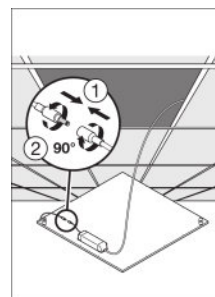

4058075392380		602 mm x 40 mm x 648 mm	2192,00 g	15.60 dm³
4058075392397	NO: VS 4	667 mm x 182 mm x 634 mm	10015,00 g	76.96 dm³

The mentioned product code describes the smallest quantity unit which can be ordered. One shipping unit can contain one or more single products. When placing an order, for the quantity please enter single or multiples of a shipping unit.

ADDITIONAL CATALOG INFORMATION

REFERANSER / LENKER

For garanti se

▶ www.ledvance.no/garanti

ANSVARFRASKRIVELSE

Endres uten varsel. Sørg alltid for å bruke den nyeste versjonen.