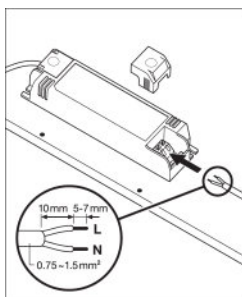

4058075392380		602 mm x 40 mm x 648 mm	2192,00 g	15.60 dm³
4058075392397	NO: VS 4	667 mm x 182 mm x 634 mm	10015,00 g	76.96 dm³

The mentioned product code describes the smallest quantity unit which can be ordered. One shipping unit can contain one or more single products. When placing an order, for the quantity please enter single or multiples of a shipping unit.

ADDITIONAL CATALOG INFORMATION

REFERANSER / LENKER

For garanti se

▶ www.ledvance.no/garanti

ANSVARFRASKRIVELSE

Endres uten varsel. Sørg alltid for å bruke den nyeste versjonen.