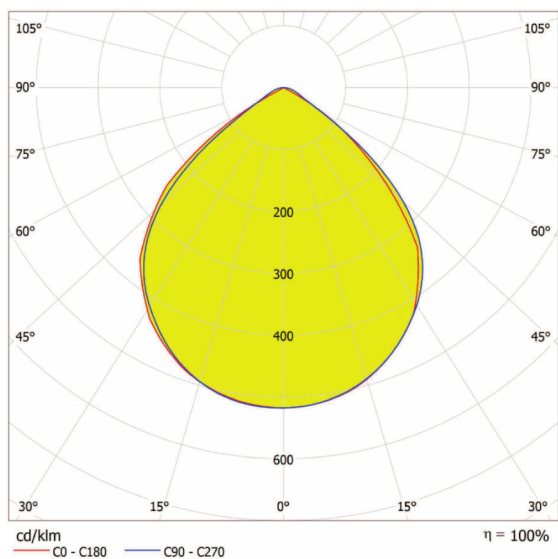

Utstrålingsvinkel	90,00 °
-------------------	---------

Mål og vekt

Lengde	575,0 mm
Bredde	604,0 mm
Høyde	152,0 mm

Produktvekt	17500,00 g
Kabellengde	1000 mm
Monteringsdiameter	-
Monteringslengde	-

Farger og materialer

Lysfordeling

LDC typ polar

LOGISTIKK DATA

Product kode	Forpakkings enhet (stk/enhet)	Dimensjoner (lengde x bredde x høyde)	Brutto vekt	Volum
4058075372580	NO: VS 1	675 mm x 650 mm x 230 mm	18859,00 g	100.91 dm ³