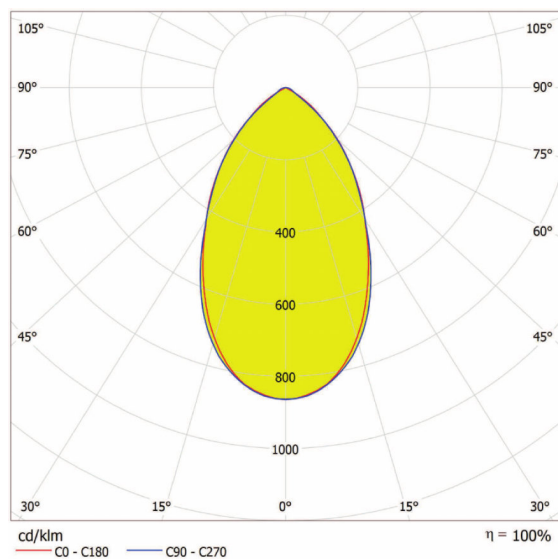

Lysfordeling

LDC typ polar

LOGISTIKK DATA

Product kode	Forpakkings enhet (stk/enhet)	Dimensjoner (lengde x bredde x høyde)	Brutto vekt	Volum
4058075372559	NO: VS 1	675 mm x 650 mm x 230 mm	18859,00 g	100.91 dm³

The mentioned product code describes the smallest quantity unit which can be ordered. One shipping unit can contain one or more single products. When placing an order, for the quantity please enter single or multiples of a shipping unit.

REFERANSER / LENKER

For garanti se

- www.ledvance.no/garanti

ANSVARFRASKRIVELSE

Endres uten varsel. Sørg alltid for å bruke den nyeste versjonen.