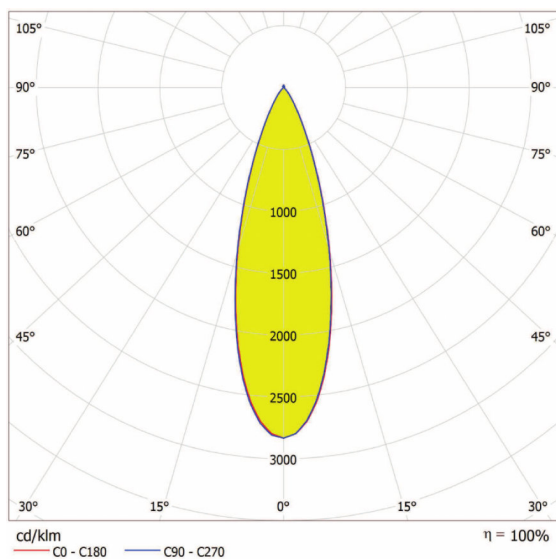

Lysfordeling

LDC typ polar

LOGISTIKK DATA

Product kode	Forpakkings enhet (stk/enhet)	Dimensjoner (lengde x bredde x høyde)	Brutto vekt	Volum
4058075372528	NO: VS 1	675 mm x 650 mm x 230 mm	18859,00 g	100.91 dm³

The mentioned product code describes the smallest quantity unit which can be ordered. One shipping unit can contain one or more single products. When placing an order, for the quantity please enter single or multiples of a shipping unit.

REFERANSER / LENKER

For garanti se

- www.ledvance.no/garanti

ANSVARFRASKRIVELSE

Endres uten varsel. Sørg alltid for å bruke den nyeste versjonen.