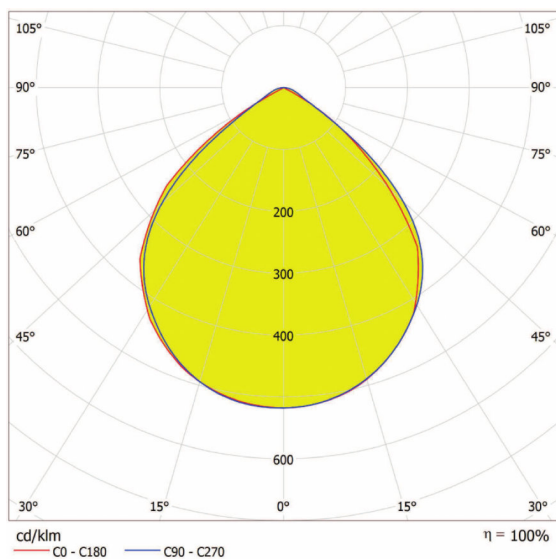

Lysfordeling

LDC typ polar

LOGISTIKK DATA

Product kode	Forpakkings enhet (stk/enhet)	Dimensjoner (lengde x bredde x høyde)	Brutto vekt	Volum
4058075372467	NO: VS 1	597 mm x 442 mm x 225 mm	11623,00 g	59.37 dm³

The mentioned product code describes the smallest quantity unit which can be ordered. One shipping unit can contain one or more single products. When placing an order, for the quantity please enter single or multiples of a shipping unit.

REFERANSER / LENKER

For garanti se

- www.ledvance.no/garanti

ANSVARFRASKRIVELSE

Endres uten varsel. Sørg alltid for å bruke den nyeste versjonen.