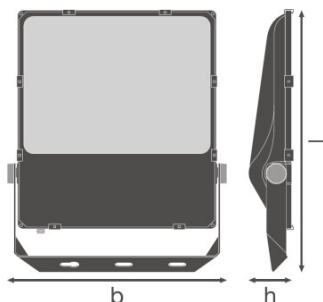

Lystekniske data

Utstrålingsvinkel	30 °
-------------------	------

Mål og vekt

Lengde	567,0 mm
Bredde	465,0 mm
Høyde	97,0 mm
Produktvekt	9500,00 g
Kabellengde	2000 mm

Farger og materialer

Materiale	Aluminum
Produktfarge	Black
Farge på deksel	Black
Kapslingsmateriale	Glass