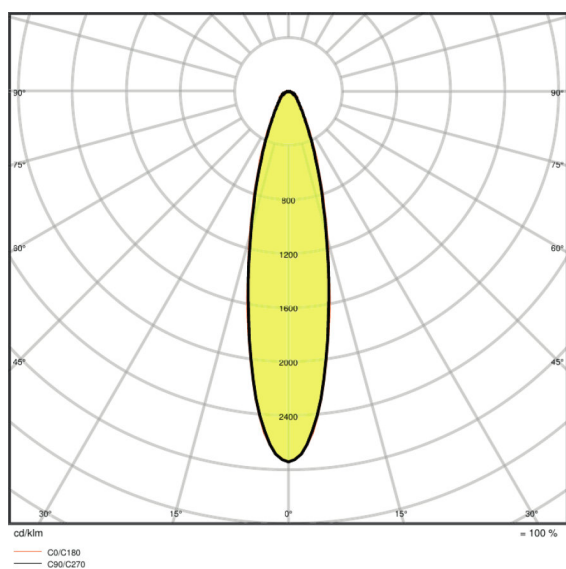

Type tilkobling	Cable, 3-pole
Utskiftbar LED modul	Kan ikke byttes

Sertifikater og standarder

Beskyttelsesklasse IK (sjokk motstand)	IK08
Glødetrådtest henhold til IEC 60695-2-12	650 °C
Fotobiologisk sikkerhetsgruppe i EN62778	RG1
Beskyttelsesklasse	I
Beskyttelses type	IP66
Begrenset overflatetemperatur	Ja
Standarder	CE/CB/ENEC/TÜV SÜD/EAC/RoHS

Logistiske data

Temperaturområde ved lagring	-40...+70 °C

Lysfordeling

LDC typ polar

LOGISTIKK DATA

Product kode	Forpakkings enhet (stk/enhet)	Dimensjoner (lengde x bredde x høyde)	Brutto vekt	Volum
4058075353794	NO: VS 1	652 mm x 160 mm x 510 mm	10258,00 g	53.20 dm³