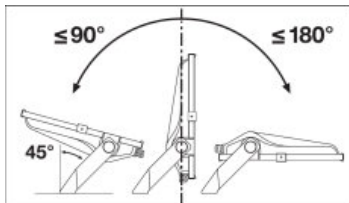

The mentioned product code describes the smallest quantity unit which can be ordered. One shipping unit can contain one or more single products. When placing an order, for the quantity please enter single or multiples of a shipping unit.

ADDITIONAL CATALOG INFORMATION

REFERANSER / LENKER

For garanti se

▶ www.ledvance.no/garanti

ANSVARFRASKRIVELSE

- Endres uten varsel. Sørg alltid for å bruke den nyeste versjonen.