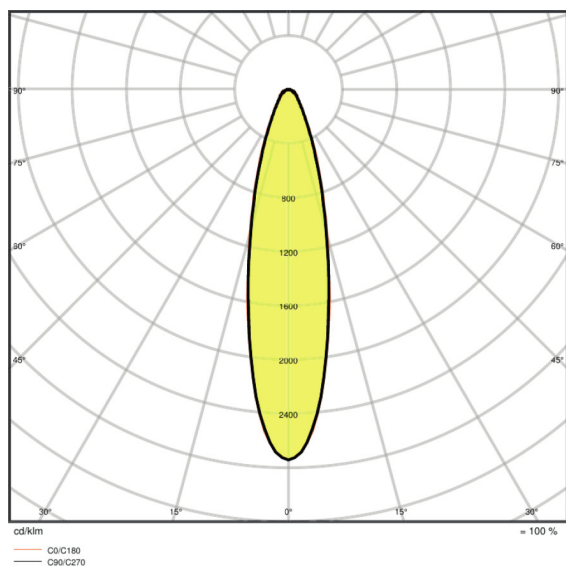

Type tilkobling	Cable, 3-pole
Utskiftbar LED modul	Kan ikke byttes

Sertifikater og standarder

Beskyttelsesklasse IK (sjokk motstand)	IK08
Glødetrådtest henhold til IEC 60695-2-12	650 °C
Fotobiologisk sikkerhetsgruppe i EN62778	RG1
Beskyttelsesklasse	I
Beskyttelses type	IP66
Begrenset overflatetemperatur	Ja
Standarder	CE/CB/ENEC/TÜV SÜD/EAC/RoHS

Logistiske data

Temperaturområde ved lagring	-40...+70 °C

Lysfordeling

LDC typ polar

LOGISTIKK DATA

Product kode	Forpakkings enhet (stk/enhet)	Dimensjoner (lengde x bredde x høyde)	Brutto vekt	Volum
4058075353770	NO: VS 1	568 mm x 140 mm x 430 mm	6878,00 g	34.19 dm³