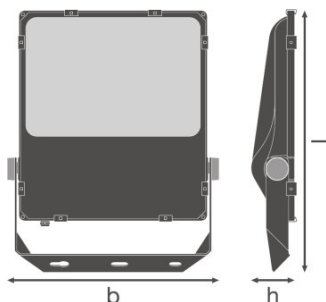

Lystekniske data

Utstrålingsvinkel	30 °
-------------------	------

Mål og vekt

Lengde	494,0 mm
Bredde	395,0 mm
Høyde	87,0 mm
Produktvekt	6300,00 g
Kabellengde	2000 mm

Farger og materialer

Materiale	Aluminum
Produktfarge	Black
Farge på deksel	Black
Kapslingsmateriale	Glass