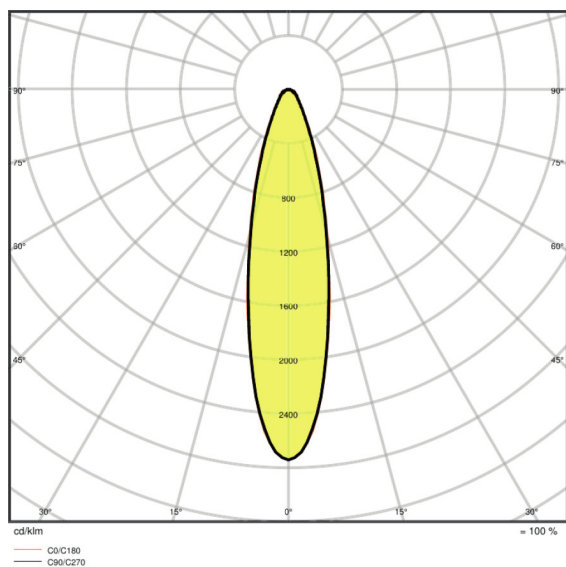

Type tilkobling	Cable, 3-pole
Utskiftbar LED modul	Kan ikke byttes

Sertifikater og standarder

Beskyttelsesklasse IK (sjokk motstand)	IK08
Glødetrødtest henhold til IEC 60695-2-12	650 °C
Fotobiologisk sikkerhetsgruppe i EN62778	RG1
Beskyttelsesklasse	I
Beskyttelses type	IP66
Begrenset overflatetemperatur	Ja
Standarder	CE/CB/ENEC/TÜV SÜD/EAC/RoHS

Logistiske data

Temperaturområde ved lagring	-40...+70 °C

Lysfordeling

LDC typ polar

LOGISTIKK DATA

Product kode	Forpakkings enhet (stk/enhet)	Dimensjoner (lengde x bredde x høyde)	Brutto vekt	Volum
4058075353763	NO: VS 1	516 mm x 130 mm x 368 mm	4970,00 g	24.69 dm³