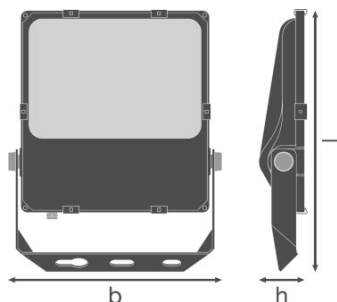

Lystekniske data

Utstrålingsvinkel	30 °
-------------------	------

Mål og vekt

Lengde	451,0 mm
Bredde	330,0 mm
Høyde	77,0 mm
Produktvekt	4500,00 g
Kabellengde	2000 mm

Farger og materialer

Materiale	Aluminum
Produktfarge	Black
Farge på deksel	Black
Kapslingsmateriale	Glass