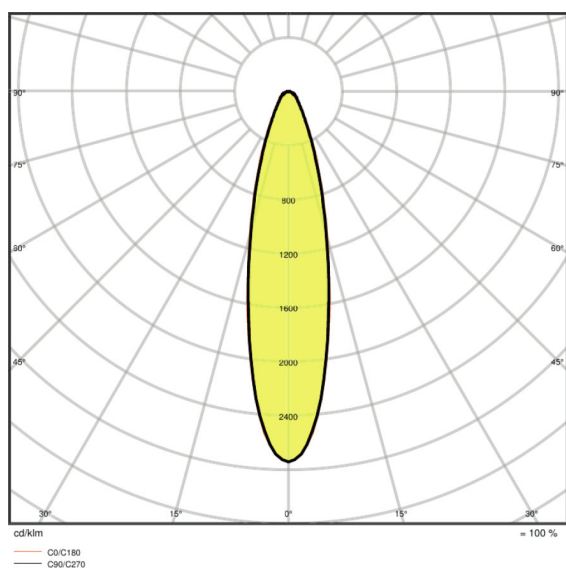

Type tilkobling	Cable, 3-pole
Utskiftbar LED modul	Kan ikke byttes

Sertifikater og standarder

Beskyttelsesklasse IK (sjokk motstand)	IK08
Glødetrådtest henhold til IEC 60695-2-12	650 °C
Fotobiologisk sikkerhetsgruppe i EN62778	RG1
Beskyttelsesklasse	I
Beskyttelses type	IP66
Begrenset overflatetemperatur	Ja
Standarder	CE/CB/ENEC/TÜV SÜD/EAC/RoHS

Logistiske data

Temperaturområde ved lagring	-40...+70 °C

Lysfordeling

LDC typ polar

LOGISTIKK DATA

Product kode	Forpakkings enhet (stk/enhet)	Dimensjoner (lengde x bredde x høyde)	Brutto vekt	Volum
4058075353756	NO: VS 1	516 mm x 130 mm x 368 mm	4970,00 g	24.69 dm³