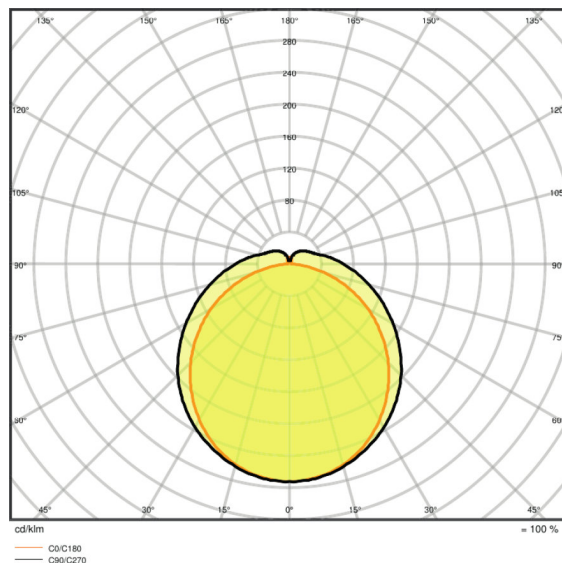

Lysfordeling

LDC typ cone

LDC typ polar

UTSTYR/TILBEHØR

- Klemmer av rustfritt stål med sikkerhetsskruer inkludert
- Monteringstilbehør inkludert (opphengskit, tyverisikringskit)

LOGISTIKK DATA

Product kode	Forpakkings enhet (stk/enhet)	Dimensjoner (lengde x bredde x høyde)	Brutto vekt	Volum
4058075098381		72 mm x 1619 mm x 90 mm	1570,00 g	10.49 dm³
4058075098398	NO: VS 6	1640 mm x 200 mm x 240 mm	10035,00 g	78.72 dm³
4058075210103		72 mm x 1619 mm x 90 mm	1570,00 g	10.49 dm³
4058075210110	NO: VS 6	1640 mm x 200 mm x 240 mm	10035,00 g	78.72 dm³

The mentioned product code describes the smallest quantity unit which can be ordered. One shipping unit can contain one or more single products. When placing an order, for the quantity please enter single or multiples of a shipping unit.

REFERANSER / LENKER

For garanti se

- www.ledvance.no/garanti