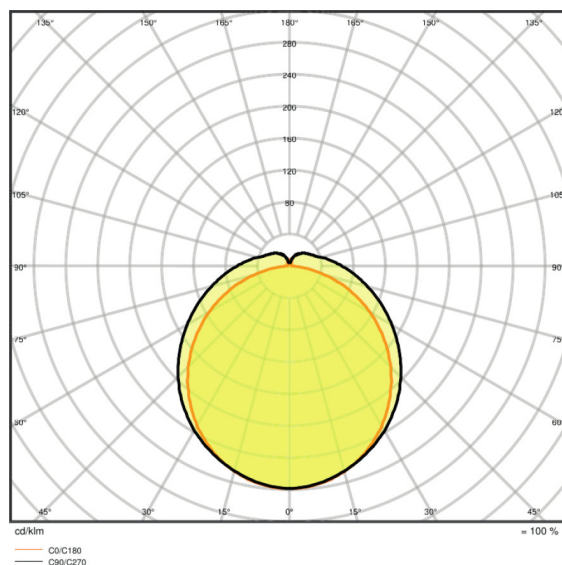

Lysfordeling

LDC typ cone

LDC typ polar

UTSTYR/TILBEHØR

- Klemmer av rustfritt stål med sikkerhetsskruer inkludert
- Monteringstilbehør inkludert (opphengskit, tyverisikringskit)

LOGISTIKK DATA

Product kode	Forpakkings enhet (stk/enhet)	Dimensjoner (lengde x bredde x høyde)	Brutto vekt	Volum
4058075098305		72 mm x 1319 mm x 90 mm	1270,00 g	8.55 dm³
4058075098312	NO: VS 6	1340 mm x 200 mm x 240 mm	8140,00 g	64.32 dm³
4058075210028		72 mm x 1319 mm x 90 mm	1270,00 g	8.55 dm³
4058075210035	NO: VS 6	1340 mm x 200 mm x 240 mm	8140,00 g	64.32 dm³

The mentioned product code describes the smallest quantity unit which can be ordered. One shipping unit can contain one or more single products. When placing an order, for the quantity please enter single or multiples of a shipping unit.

REFERANSER / LENKER

For garanti se

- www.ledvance.no/garanti